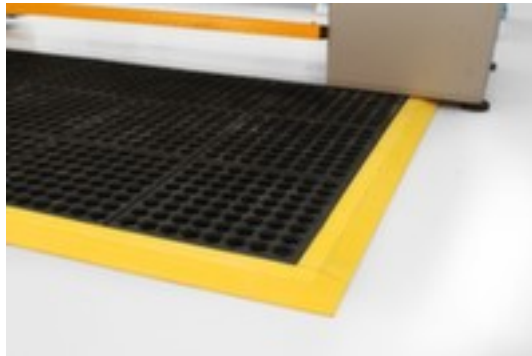

rebord revêtement de sol industriel Fatigue Step

système modulaire, en jaune

Numéro d'article: 184455

Revêtement de sol pour atelier Fatigue Step

Rebord pour système modulaire

rebord revêtement de sol industriel

- système modulaire
- en jaune
- Résistant à la température -20 à +160 °C
- raccordement mâle

Détails techniques

équipement du poste de travail	revêtement de sol	couleur	jaune
revêtement de sol	revêtement de sol industriel	résistance à la température	-20 à +160 °C
confection	système modulaire	modèle	mâle
module	rebord	Poids	1,75 kg