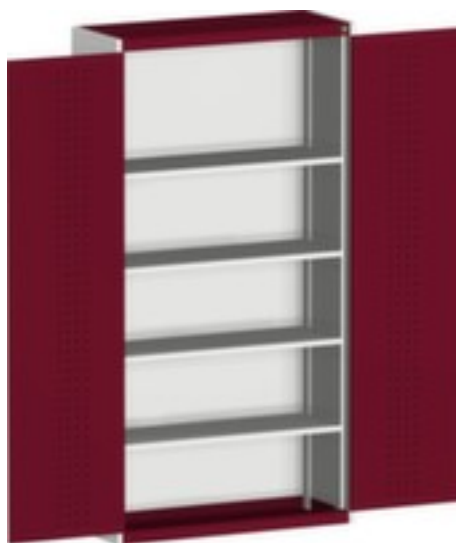

## **botb** **armoire à plaques perforées** **cubio**

hauteur x largeur x profondeur 2000 x 1050 x 400 mm, 4 niveaux avec tablette en acier, verrouillable avec noyau interchangeable à 5 goupilles, corps avec finition époxy résistante aux chocs et aux rayures en RAL7035 gris clair, face avant avec finition époxy résistante aux chocs et aux rayures en RAL3004 rouge pourpre

## **botb Armoire modulable cubio**

armoire à plaques perforées

- hauteur x largeur x profondeur 2000 x 1050 x 400 mm
- structure en tôle d'acier
- porte à double battant perforée
- portes avec perforations intérieures
- angle d'ouverture de la porte 180 °
- 4 niveaux avec tablette en acier
- force par plateau 160 kg
- avec poignée tournante
- verrouillable avec noyau interchangeable à 5 goupilles
- corps avec finition époxy résistante aux chocs et aux rayures en RAL7035 gris clair
- face avant avec finition époxy résistante aux chocs et aux rayures en RAL3004 rouge pourpre
- niveaux avec revêtement en zinc anti-corrosion

## Détails techniques

type de meuble	armoire	surface de corps	finition peinture époxy
type d'armoire	armoire modulaire	surface de face avant	finition peinture époxy
type de porte	porte à double battant perforée	système de fermeture	noyau interchangeable à 5 goupilles
hauteur	2000 mm	surface de tablette	galvanisé
largeur	1050 mm	verrouillable	oui
profondeur	400 mm	cloison de séparation médiane	non
équipement armoire	tablettes	matériau	tôle d'acier
type tablette/niveau	tablette en acier	angle d'ouverture de porte	180 °
nombre de tablettes/niveaux	4 pièce	poignée	poignée tournante
charge tablette	160 kg	roulant	non
couleur du corps	gris clair // RAL7035	Poids	114,1 kg
couleur de la face avant	rouge pourpre // RAL3004		