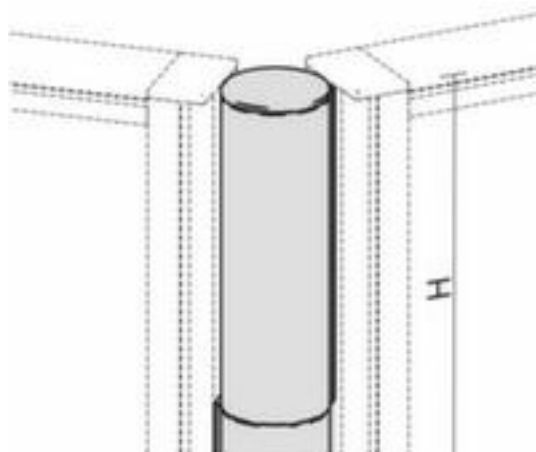

Gera colonne de liaison pour cloisons de séparation de bureau

Pro

hauteur 1200 mm, angle
d'installation 0 - 180°

Numéro d'article: 145074

geramöbel

Gera Colonne de liaison Pro pour paroi de séparation

colonne de liaison pour cloisons de séparation de bureau

- hauteur 1200 mm
- angle d'installation 0 - 180°
- pour l'assemblage de 2 parois

Détails techniques

équipement d'information	cloisons de séparation de bureau	pour nombre de parois	2 pièce
module	colonne de liaison	modèle	ProfiLine - insonorisant
hauteur	1200 mm	Poids	1 kg
Angle	0-180 °		