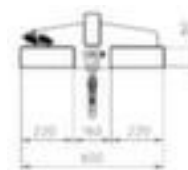

Bauer lastarm

draagvermogen 1000 kg, lengte x breedte 1600 - 2500 x 600 mm, kraanarm 6-voudig uittrekbaar, tot 25° in helling verstelbaar, van staal gelakt in RAL2000 geeloranje

Artikelnummer: 525859

Bauer Lastarm

Telescoperbare arm

lastarm

- draagvermogen 1000 kg
- lengte x breedte 1600 - 2500 x 600 mm
- inrijhoogte x inrijbreedte 80 x 220 mm
- afstand vorkslaffen 160 mm
- Met afglijdbeveiliging
- kraanarm 6-voudig uittrekbaar, tot 25° in helling verstelbaar
- met 1 haak
- Niet kraanbaar
- van staal gelakt in RAL2000 geeloranje

Technische details

hijswerktuig	hijswerktuig	hoogte vorkslaffen	80 mm
hijswerktuigtype	lastopname	breedte vorkslaffen	220 mm
last-handling	stapelaar- aanbouwapparaat	afstand vorkkoker	160 mm
stapelaar-	lastarm	materiaal	staal

aanbouwapparaat			
draagvermogen (max.)	1000 kg	oppervlak	gelakt
lengte	1600-2500 mm	kleur	geeloranje // RAL2000
breedte	600 mm	kleur uitvoering	geeloranje // RAL2000
arm functie	6-voudig uittrekbaar, tot 25° in helling verstelbaar	veiligheidsuitrusting	afglijdbeveiliging
last-handling uitrusting	1 haak	hijswerktu	
kraanbaar	Niet kraanbaar	gewicht	62 kg