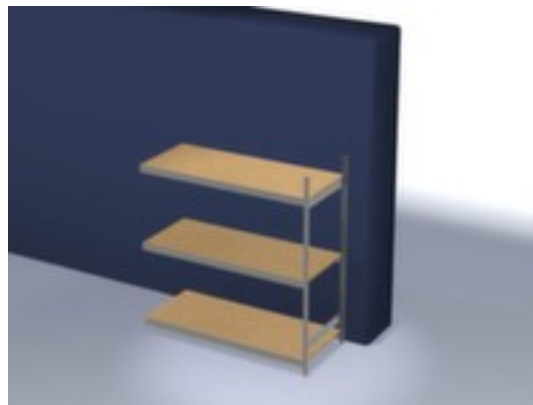

hofs breedvakstelling

aanbouwveld, hoogte x breedte x diepte 2000 x 2020 x 835 mm, vaklast 350 kg, 3 niveaus met houten vloer, gebruik eenzijdig - ontworpen voor plaatsing tegen een wand, staanders met corrosiebeschermende zinklaag, traversen met corrosiebeschermende zinklaag

Artikelnummer: 992757

hofs Breedvakstelling

Aanbouwstelling

breedvakstelling

- aanbouwveld
- kliksysteem
- hoogte x breedte x diepte 2000 x 2020 x 835 mm
- veldlast 1200 kg
- vaklast 350 kg
- vak breedte x diepte 2000 x 800 mm
- 3 niveaus met houten vloer

- niveaus met versteviging door dwarsprofielen
- Per 25 mm verstelbaar
- gebruik eenzijdig - ontworpen voor plaatsing tegen een wand
- staander met voetplaten en profielafdekplaten van kunststof aan bovenzijde voor een nette afwerking aan de boven- en onderkant
- constructie van staal
- staanders met corrosiebeschermende zinklaag
- traversen met corrosiebeschermende zinklaag
- inhoud levering: aanbouwstelling met 1 staanderframe en niveaus zie aanbod
- Leveringstoestand gedemonteerd
- GS-getest, RAL-keurmerk
- 5 jaar garantie

Technische details

meubeltype	stelling	legborden / niveaus uitrusting	versteviging door dwarsprofielen
stellingtype	breedvakstelling	in hoogte verstelbaar legbord	25 mm
stellingsysteem	kliksysteem	gebruik	eenzijdig
stellingveld	aanbouwweld	oppervlak standaard	verzinkt
materiaal	staal	oppervlak traversen	verzinkt
hoogte	2000 mm	stelling uitrusting	legborden
breedte	2020 mm	staander uitrusting	voetplaten, profielafdekplaten aan bovenzijde
diepte	835 mm	opstelhoek uitrichting	recht
vaklast	350 kg	kleur uitvoering	verzinkt
vakbreedte	2000 mm	certificering	GS // RAL-keurmerk
veldlast	1200 kg	inhoud levering	aanbouwstelling met 1 staanderframe en niveaus zie aanbod
vakdiepte	800 mm	levering	gedemonteerd
legborden / schappen aantal	3 stuks	garantie	5 jaar
legbord-/niveautype	houten vloer	gewicht	115,76 kg