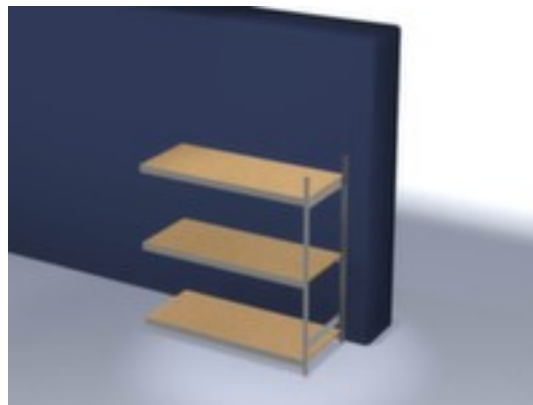

hofs breedvakstelling

aanbouwveld, hoogte x breedte x diepte 2000 x 2020 x 835 mm, vaklast 350 kg, 3 niveaus met houten vloer, gebruik eenzijdig - ontworpen voor plaatsing tegen een wand, staanders met corrosiebeschermende zinklaag, traversen met corrosiebeschermende zinklaag

Artikelnummer: 992757

hofs Breedvakstelling

Aanbouwstelling

breedvakstelling

- aanbouwveld
- kliksysteem
- hoogte x breedte x diepte 2000 x 2020 x 835 mm
- veldlast 1200 kg
- vaklast 350 kg
- vak breedte x diepte 2000 x 800 mm
- 3 niveaus met houten vloer