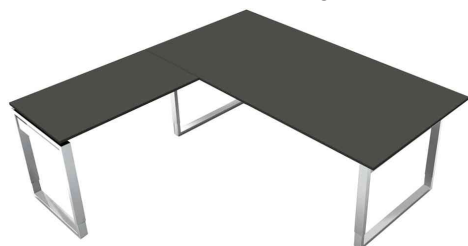

Bureau AVETO avec extension, cadre en tube en acier inoxydable, réglable en hauteur

Nouvelle gamme de mobilier de bureau en bois combiné à l'acier inoxydable

- plateau de table revêtu de mélamine en aggloméré de qualité E1 avec bord en ABS de 2 mm d'épaisseur
- épaisseur du plateau : 19 mm
- cadre en tube d'acier inoxydable 50 x 25 mm
- stabilisateur de pied en tube rectangulaire 40 x 20 mm sur pieds réglables
- avec goulotte pour câbles horizontale sous la table pour faciliter le câblage

Note : Dans notre assortiment, vous trouverez également des armoires et des étagères assorties qui peuvent être combinées avec cette gamme de bureaux !

Livré démonté - service de montage sur demande !

Visuel de référence : Bureau AVETO avec extension, anthracite

Visuel de référence : Bureau AVETO avec extension, blanc

Visuel de référence : Bureau AVETO avec extension, wengé

Produit	Modèle	Dimensions	Matière	Couleur	Numéro de fabricant	Code
Bureau AVETO avec extension	cadre en tube / réglable en hauteur	(L)1.800 x (P)800 x (H)680 - 820 mm / 1.000 x 600 mm	aggloméré / acier	anthracite	11438313	71401006
	cadre en tube / réglable en hauteur	(L)1.800 x (P)800 x (H)680 - 820 mm / 1.000 x 600 mm	aggloméré / acier	blanc	11437810	71401005
	cadre en tube / réglable en hauteur	(L)1.800 x (P)800 x (H)680 - 820 mm / 1.000 x 600 mm	aggloméré / acier	wengé	11438451	71401007
	cadre en tube / réglable en hauteur	(L)2.000 x (P)1.000 x (H)680 - 820 mm / 1.200 x 800 mm	aggloméré / acier	anthracite	11438713	71401009
	cadre en tube / réglable en hauteur	(L)2.000 x (P)1.000 x (H)680 - 820 mm / 1.200 x 800 mm	aggloméré / acier	blanc	11438510	71401008
Accessoire: Panneau de modestie / brise-vue	pour table d'une largeur de 1.600 / 1.800 mm	(l)1.450 x (H)300 mm	aggloméré	blanc	19371910	71400608