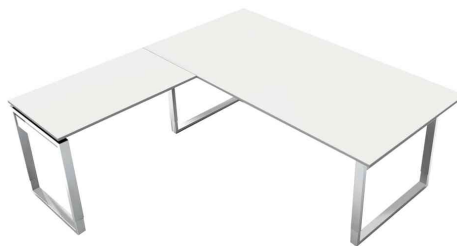

Bureau AVETO avec extension, cadre en tube en acier inoxydable, réglable en hauteur

Nouvelle gamme de mobilier de bureau en bois combiné à l'acier inoxydable

- plateau de table revêtu de mélamine en aggloméré de qualité E1 avec bord en ABS de 2 mm d'épaisseur
- épaisseur du plateau : 19 mm
- cadre en tube d'acier inoxydable 50 x 25 mm
- stabilisateur de pied en tube rectangulaire 40 x 20 mm sur pieds réglables
- avec goulotte pour câbles horizontale sous la table pour faciliter le câblage

Note : Dans notre assortiment, vous trouverez également des armoires et des étagères assorties qui peuvent être combinées avec cette gamme de bureaux !

Livré démonté - service de montage sur demande !

Visuel de référence : Bureau AVETO avec extension, anthracite

Visuel de référence : Bureau AVETO avec extension, blanc

Visuel de référence : Bureau AVETO avec extension, wengé

Produit	Modèle	Dimensions	Matière	Couleur	Numéro de fabricant	Code
Bureau AVETO avec extension	cadre en tube / réglable en hauteur	(L)1.800 x (P)800 x (H)680 - 820 mm / 1.000 x 600 mm	aggloméré / acier	anthracite	11438313	71401006
	cadre en tube / réglable en hauteur	(L)1.800 x (P)800 x (H)680 - 820 mm / 1.000 x 600 mm	aggloméré / acier	blanc	11437810	71401005
	cadre en tube / réglable en hauteur	(L)1.800 x (P)800 x (H)680 - 820 mm / 1.000 x 600 mm	aggloméré / acier	wengé	11438451	71401007
	cadre en tube / réglable en hauteur	(L)2.000 x (P)1.000 x (H)680 - 820 mm / 1.200 x 800 mm	aggloméré / acier	anthracite	11438713	71401009
	cadre en tube / réglable en hauteur	(L)2.000 x (P)1.000 x (H)680 - 820 mm / 1.200 x 800 mm	aggloméré / acier	blanc	11438510	71401008
Accessoire: Panneau de modestie / brise-vue	pour table d'une largeur de 1.600 / 1.800 mm	(l)1.450 x (H)300 mm	aggloméré	blanc	19371910	71400608