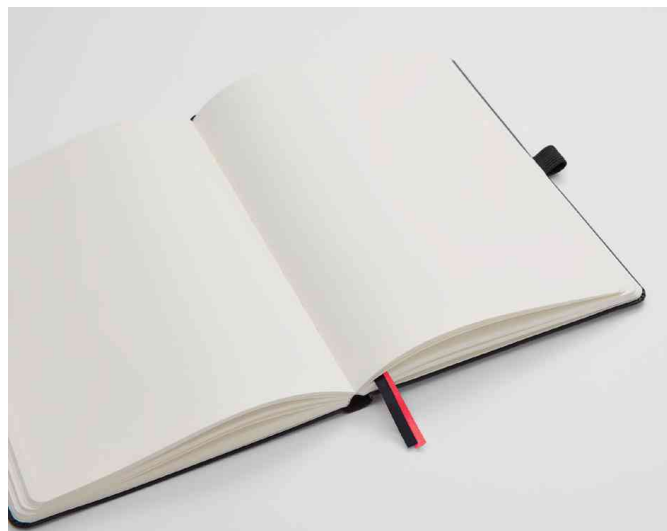

LAMY**Carnet de notes à couverture souple B8, A5**

Inspiré du stylo LAMY safari, dans des couleurs intemporelles

- carnet de notes sans linéature
- papier sans acide 90 g/m2, chamois
- 8 feuilles détachables
- avec boucle pour instrument d'écriture
- 2 marque-pages
- bande de fermeture élastique
- pochette pliable dans la couverture
- carnet avec reliure cousue
- qualité de papier résistant à l'encre

Carnet de notes à couverture souple B8, A5, black

Vue détaillée de l'intérieur

Produit	Modèle	Format	Grammage	Nombre de feuilles	Couleur	Conditionné	Numéro de fabricant	Code
Carnet de notes couverture souple B8 black	uni	A5	90 g/m2	192 pages	noir		1235704	5680106