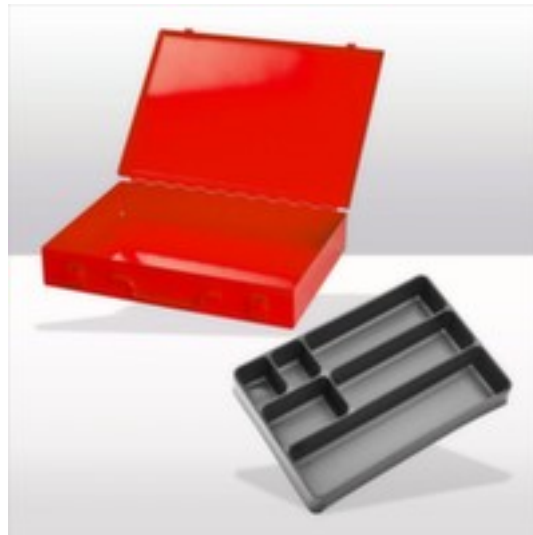

## ADB Sortimentskoffer

Höhe x Breite x Tiefe 50 x 335 x 240 mm, 6 Fächer, Koffer aus Stahlblech / Kästen aus Kunststoff, Koffer mit schlag- und kratzfester Pulverbeschichtung in RAL3020 Verkehrsrot, Kästen in schwarz

Artikelnummer: 243830

### Sortimentskoffer

- Höhe x Breite x Tiefe 50 x 335 x 240 mm
- 6 Fächer
- Verschließbar mit 2 Spannverschlüssen
- Ausgestattet mit herausnehmbarer Unterteilung
- Mit Tragegriff
- Koffer aus Stahlblech / Kästen aus Kunststoff
- Koffer mit schlag- und kratzfester Pulverbeschichtung in RAL3020 Verkehrsrot
- Kästen in schwarz

## Technische Details

Behältertyp Sortimentskoffer

Kasten/Koffer Ausstattung Unterteilung

Höhe	50 mm	Griff	Tragegriff
Breite	335 mm	Schließsystem	2 Spannverschlüsse
Tiefe	240 mm	Oberfläche	pulverbeschichtet
Fächer	6 Stück	Farbe Koffer	verkehrsrot // RAL3020
Material	Stahl/Kunststoff	Farbe Kasten	schwarz
Material Koffer	Stahlblech	Farbe	schwarz/rot
Material Kasten	Kunststoff	Gewicht	1,5 kg