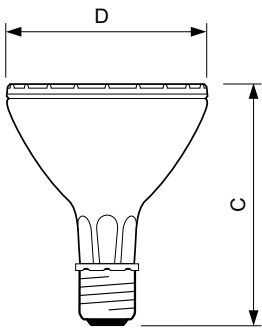

Waarschuwingen en veiligheid

- Alleen te gebruiken met elektronische VSA's
- Regel-VSA moet voorzien zijn van eindelevensduurbescherming (IEC 61167, IEC 62035)

Product gegevens

Algemene informatie		Kleurweergave-index (CRI)	
Lampvoet	E27 [E27]	Kleurweergave-index (CRI)	92
Gebruiksstand	UNIVERSEEL [Elke of universeel (U)]	LLMF bij einde nominale levensduur (nom.)	75 %
Schakelcyclus	1.350	Lichtstroom in conus van 90° (nom.)	4.500 lm
Meetreferentie van lichtstroom	Narrow Cone	Bedrijfs- en elektrische gegevens	
Eisen aan armatuurontwerp		Energieverbruik	73,2 W
Kleurcode	942 [CCT of 4200K]	Opwarmtijd tot 60% licht	120 s
Bundelhoek (nom.)	40 graden	Spanning (nom.)	90 V
Lichtstroom	4.500 lm	Spanning (nom.)	90 V
Lichtsterkte (nom.)	9.800 cd	Regelsystemen en dimmers	
Kleuraanduiding	Koelwit (CW)	Dimbaar	Nee
Kleurkwaliteit, coördinaat X (nominaal)	0,371	Mechanische eigenschappen en behuizing	
Kleurkwaliteit, coördinaat Y (nominaal)	0,366	Lampafwerking	Helder
Gecorrleerde kleurtemperatuur (nom)	4200 K		
Lichtrendement (nominaal)	71 lm/W		

MASTERColour CDM-R Elite

Lampvorm	PAR30L [PAR 3,75 inch/95 mm Lang]
Goedkeuring en toepassing	
Energie-efficiëntielabel	G
Kwikhoud (Hg) (max.)	6,6 mg
Kwikhoud (Hg) (nom.)	6,5 mg
Energieverbruik kWh/1.000 uur	74 kWh
EPREL-registratienummer	473.306
Productgegevens	
Full EOC	871829165169700

Maatschets

Product	D (max)	C (max)
MC CDM-R Elite 70W/942 E27 PAR30L 40D	97 mm	123 mm

Fotometrische gegevens

Spectral Power Distribution Colour - MC CDM-R Elite 70W/942 E27 PAR30L 40D

Light Distribution Diagram - MC CDM-R Elite 70W/942 E27 PAR30L 40D