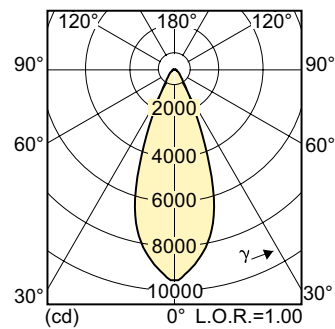

Waarschuwingen en veiligheid

- Alleen te gebruiken met elektronische VSA's
- Regel-VSA moet voorzien zijn van eindelevensduurbescherming (IEC 61167, IEC 62035)

Product gegevens

Algemene informatie		Kleurweergave-index (CRI)	
Lampvoet	E27 [E27]	Kleurweergave-index (CRI)	92
Gebruiksstand	UNIVERSEEL [Elke of universeel (U)]	LLMF bij einde nominale levensduur (nom.)	75 %
Schakelcyclus	1.350	Lichtstroom in conus van 90° (nom.)	4.500 lm
Meetreferentie van lichtstroom	Narrow Cone	Bedrijfs- en elektrische gegevens	
Eisen aan armatuurontwerp		Energieverbruik	73,2 W
Kleurcode	942 [CCT of 4200K]	Opwarmtijd tot 60% licht	120 s
Bundelhoek (nom.)	40 graden	Spanning (nom.)	90 V
Lichtstroom	4.500 lm	Spanning (nom.)	90 V
Lichtsterkte (nom.)	9.800 cd	Regelsystemen en dimmers	
Kleuraanduiding	Koelwit (CW)	Dimbaar	Nee
Kleurkwaliteit, coördinaat X (nominaal)	0,371	Mechanische eigenschappen en behuizing	
Kleurkwaliteit, coördinaat Y (nominaal)	0,366	Lampafwerking	Helder
Gecorrleerde kleurtemperatuur (nom)	4200 K		
Lichtrendement (nominaal)	71 lm/W		

MASTERColour CDM-R Elite

Lampvorm	PAR30L [PAR 3,75 inch/95 mm Lang]
Goedkeuring en toepassing	
Energie-efficiëntielabel	G
Kwikhoud (Hg) (max.)	6,6 mg
Kwikhoud (Hg) (nom.)	6,5 mg
Energieverbruik kWh/1.000 uur	74 kWh
EPREL-registratienummer	473.306
Productgegevens	
Full EOC	871829165169700

Maatschets

Product	D (max)	C (max)
MC CDM-R Elite 70W/942 E27 PAR30L 40D	97 mm	123 mm

Fotometrische gegevens

Spectral Power Distribution Colour - MC CDM-R Elite 70W/942 E27 PAR30L 40D

Light Distribution Diagram - MC CDM-R Elite 70W/942 E27 PAR30L 40D