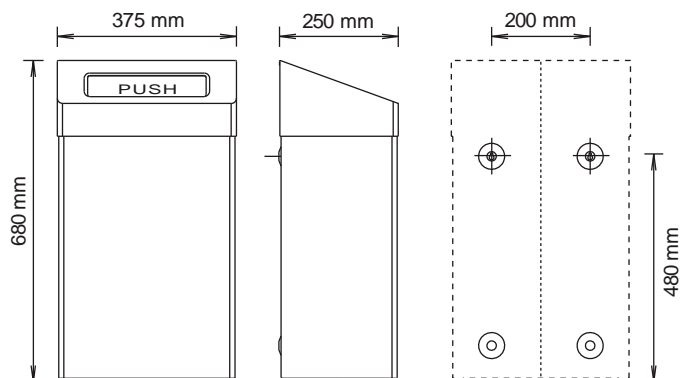

Ein Unternehmen der
Wolf-Gruppe

AIR-WOLF

AUSSCHREIBUNGSTEXT

Abfallbehälter mit 50 Liter Volumen, mit Deckel und selbstschließender Einwurflappe, mit innenliegender Beutelhalterung für verdeckte Befestigung des Abfallbeutels, Gehäuse Edelstahl weiß beschichtet, RAL 9016, Einwurflappe Edelstahl gebürstet, abgeschrägte Oberseite gegen das Ablegen von Abfall, inklusive Befestigungsmaterial, für Aufputzmontage oder freistehend

ABMESSUNGEN

H x B x T 680 x 375 x 250 mm
Gewicht 8,3 kg

EINSATZGEBIETE

Universell einsetzbar, auch in öffentlichen, stark frequentierten und vandalismusgefährdeten Bereichen: Flughäfen, Stadien, Veranstaltungshallen, Gastronomie, Schulen, Universitäten, Diskotheken, Kommunalbauten, Krankenhäuser, Ladengeschäfte, Kanzleien, Büros, Theater, Kinos, Hotels, Wellness etc.

AIR-WOLF Abfallbehälter, 50 Liter
Edelstahl mattschwarz beschichtet, Art. 29-541

Art. 25-241

Art. 29-041

Art. 29-541

OPTIONAL - PASSENDE ABFALLBEUTEL

Abfallbeutel aus HDPE, Art. 22-414
blickdicht weiß, mit Seitenfaltung, aus 100% Neumaterial (Polyethylen),
L x B: 835 x 635 mm, Umfang: 1.270 mm, 9 Rollen à 40 Beutel
im Karton, insgesamt 360 Beutel

Abfallbeutel aus LDPE, Art. 22-440
Blickdicht weiß, mit Sternfaltung, aus 100% Neumaterial (Polyethylen),
L x B: 845 x 615 mm, Umfang: 1.230 mm, 9 Rollen à 40 Beutel
im Karton, insgesamt 360 Beutel