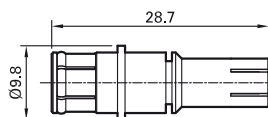

Aufsteckbarer BNC-Adapter BA400

Unisolierter BNC-Adapter.

Bestell-Nr.	Typ	
68.9376	BA400	c UL US