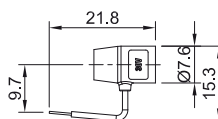

Aufsteckbarer Referenzkontakt GS400

Aufsteckbarer Referenzkontakt.

Bestell-Nr.	Typ	Bemessungsspannung		Farbe
68.9443-21	GS400	AC 30 V/DC 60 V	CE c UL US UK CA	21