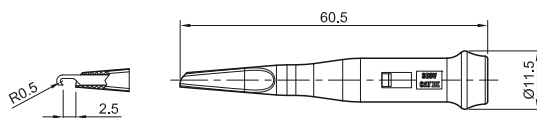

## ZUBEHÖR ISOPROBE

### Aufsteckbare Hakenklemme HC400

Aufsteckbare Hakenklemme.

| Bestell-Nr. | Typ   | Bemessungsspannung                |                  | *Farben |
|-------------|-------|-----------------------------------|------------------|---------|
| 68.9369-*   | HC400 | 600 V, CAT II<br>(300 V, CAT III) | CE c UL US UK CA | 23 28   |