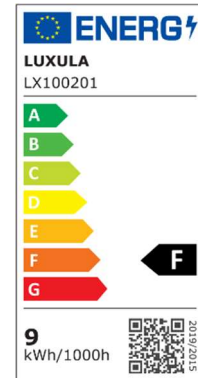

Artikelnummer:

LX100201

Beschreibung:

LED Leuchtmittel mit Dämmerungs- und Bewegungs-Sensor, E27, 9W, 911lm, 2700K

TAG NACHT
&
BEWEGUNGS
SENSOR

Technische Spezifikationen

SKU:	LX100201
Farbe:	weiß
Leistung (W):	9 W
Lichtstrom (lm):	911 lm
Farbtemperatur (K):	2700 K
Sockel:	E27
Lebensdauer:	25.000 Std
Material:	Aluminium, PC
Abstrahlwinkel:	220°
Farbwiedergabe (CRI):	Ra>80
LED Typ:	SMD
Netzfrequenz:	50/60 Hz
Eingangsspannung:	220-240 V AC
Maße:	ø 60 x 108 mm
EAN:	4260508895553