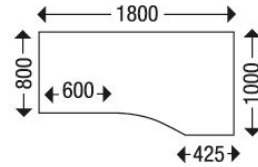

Artikelnummer: 293800

Kurzbeschreibung: Schäfer Shop Genius
Freiformschreibtisch MODENA FLEX, Ansatz
rechts, B 1800 mm, Buche

Langbeschreibung: Der Freiformschreibtisch MODENA FLEX hat ein stabiles 4-Fuss-Rechteckrohrgestell und ist mit Ansatz rechts oder links erhältlich. Mit einer Breite von 1800 mm und einer Tiefe von 800 bzw. 1000 mm passt der Freiformschreibtisch MODENA FLEX perfekt zur gleichnamigen Büromöbelserie des Schäfer Shops. [BR]Funktional und schnörkellos im Design, bietet Ihnen der hochwertige Freiformschreibtisch MODENA FLEX viele Einsatzmöglichkeiten. Das 4-Fuss-Rechteckrohrgestell ist aus hochwertigem, in Weissalu pulverbeschichtetem Stahl gefertigt und höhenverstellbar von 720 bis 820 mm. Die Seitenteile sind standardmässig n-förmig, Seitenteile mit nach innen versetzten Tischbeinen einseitig oder zweiseitig, die für mehr Beinfreiheit bei der Verkettung von Tischen sorgen, sind optional bestellbar. Auf dem stabilen Gestell ruht eine optisch schwebende Tischplatte aus Dreischicht-Gütefeinspanplatte der Stärke 25 mm, die zum Schutz vor Stößen zusätzlich mit einem 2 mm Kantenumleimer gearbeitet ist. Die Platte wird ganz nach Wunsch mit Ansatz rechts oder links geliefert. Beistellschränke oder Beistellcontainer können so bündig neben Ihren Arbeitsplatz gestellt werden, wodurch Sie mehr Stauraum in Reichweite und zusätzliche Ablagefläche gewinnen. Ausserdem haben Sie bei den Tischplatten, die zusätzlich mit Kabeldurchlässen ausgerüstet sind, die Wahl zwischen verschiedenen attraktiven Ausführungen aus dem Schäfer Dekorsystem. Der Freiformschreibtisch MODENA FLEX ist insgesamt 1800 mm breit und 800 bzw. 1000 mm tief. Im Schäfer Shop erhalten Sie auch das passende Zubehör zum Freiformschreibtisch MODENA FLEX, z. B. Kabelkanäle, Blenden, CPU-Halter und Druckertablar. Die Montage des Tisches ist inklusive. 4-Fuss-Rechteckrohrgestell, aus hochwertigem Stahl, pulverbeschichtet in Weissalu (RAL 9006), mit Höhenverstellern von 650 - 850 mm Gestell-Seitenteile n-förmig, Seitenteile mit nach innen versetztem/n Tischbein/Tischbeinen, einseitig, sind optional bestellbar Tischplatten aus E1 Gütefeinspanplatte, 25 mm, melaminharzbeschichtet, 2 mm Kantenumleimer, mit Kabeldurchlässen, schwebende Optik Mit Ansatz rechts oder links Schäfer-Dekorsystem, passend zum Schranksystem Tetris Solid, Tetris Wood und Tetris Wall Made in Germany Montage inklusive Optional bestellbares Zubehör: Kabelkanäle, Blenden, CPU-Halter und Druckertablar Masse: B 1800 mm x T 800/1000 mm