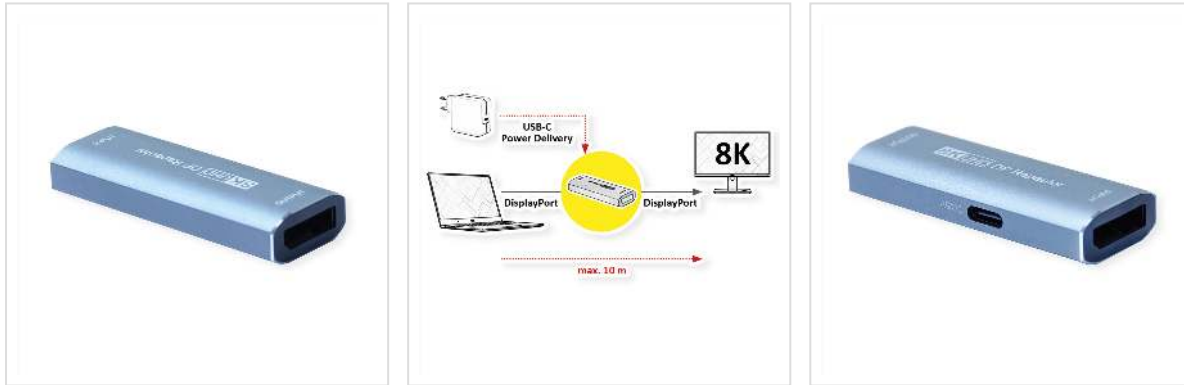

ROLINE Repeater DisplayPort, 8K60, 10m

Numéro d'article	14.01.3475
Constructeur	ROLINE
Référence constructeur	14.01.3475
EAN (pièce unique)	7630049628861

roline
Designed for Professionals

4320p

8K

Prolongateur DisplayPort pour créer une connexion point à point afin de réduire les coûts des applications nécessitant un seul périphérique d'entrée et de sortie DisplayPort sur de longues distances - avec une résolution jusqu'à 7680x4320 @60Hz !

- Idéal pour les applications d'affichage dans les salles de conférence, les salles de classe, les salles de formation, etc.
- Prolongez le signal DisplayPort jusqu'à 10 mètres
- Prise en charge des résolutions DisplayPort jusqu'à 8K @60Hz
- Conforme à la spécification DisplayPort v1.4, compatible avec DisplayPort v1.2
- Conforme à HDCP 2.2 et DPCP
- Supporte 8K 60Hz (longueur max. : 5m in, 5m out); 4K 60Hz (longueur max. : 10m in, 10m out)
- Compatible HDTV
- Plug & Play
- Alimentation (5V2A) via USB PD avec câble de type C (NON fourni)

Caractéristiques techniques

Constructeur	ROLINE
Groupe de produits	Splitter et Sélecteur

Types de produits	Prolongation DisplayPort
Couleur	gris
Comprend	Repeater DisplayPort, Guide d'installation rapide
Interface	DP
Distance maximale	10 m
Entrées Vidéo	DP
Sortie Vidéo	DP
Résolution maximale	7680 x 4320 @60Hz (8K, UHD-2)
Température de fonctionnement min.	-15 °C
Température de fonctionnement max.	45 °C
Hauteur	10 mm
Largeur	23 mm
Profondeur	60 mm
Poids	17 g