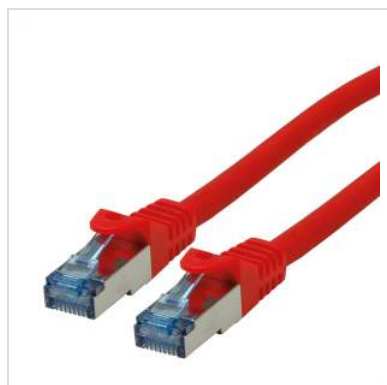

# ROLINE S/FTP-(PiMF-) Patchkabel Cat.6A, 10GBit/s, Component Level, LSOH, rood, 2,0 m

<b>Art.nr.</b>	21.15.2812
<b>Fabrikant</b>	ROLINE
<b>Art.nr. fabrikant</b>	21.15.2812
<b>EAN (een stuk)</b>	7611990153374

Kant en klare dubbel afgeschermd (PiMF) Twisted Pair Patchkabel met afgeschermd RJ-45 connectoren aan beide uiteinden. Buigbaar dank zij de aangespoten speciale tule met knikbescherming. Als rangeerkabel in patchkast of als apparaat aansluitkabel in LAN te gebruiken. 1:1 aangesloten volgens EIA/TIA568, 8 aders. Opbouw: 8 aders soepel. Per paar afgeschermd met Polyesterfolie met Alu-laag. Totaalafscherming d.m.v. koperen gevlochten mantel. Hoogwaardige vergulde contacten.

### Technische specificaties

Producent	ROLINE
Produkt groep	Twisted Pair Kabel
Produkt type	S/FTP Patchkabel
Kleur	rood
Lengte	2 m
Afschermings type	SFTP
Overdracht kwaliteit	Cat6A / Class EA
Component-Level gecertificeerd	ja

Aantal aders	8
Kabel type	Soepel
Crossed	nee
Kleur (Tule)	rood
Kabel LSOH	ja
Connector type RJ45	Standaard