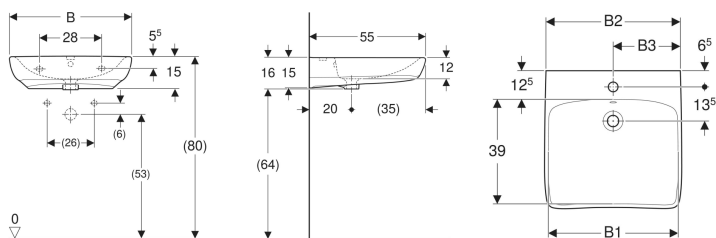

Geberit Renova Comfort Waschtisch barrierefrei

Beispielbild

- Becken flach

Verwendungszwecke

- Zur Nutzung durch Rollstuhlfahrer geeignet

Eigenschaften

- Ergonomisch geformte Vorderseite

Technische Daten

Werkstoff

Sanitärkeramik

Art.-Nr.	Farbe / Oberfläche	Hahnloch	Überlauf	B	B1	B2	B3	H	T	VE1
501.989.00.1	weiß	mittig	ohne	60 cm	53 cm	59 cm	30 cm	16 cm	55 cm	1 St.

Zubehör

- Geberit Tauchrohrgeruchsverschluss für Waschbecken, Abgang horizontal
- Geberit UP-Geruchsverschluss für Waschbecken, mit Wandeinbaukasten, Fertigbauset, Siebventil und Standrohr, Abgang horizontal
- Geberit Ablaufventil mit freiem Auslauf und Ventilabdeckung
- Geberit Ablaufventil mit freiem Auslauf, Sieb
- Geberit Tauchrohrgeruchsverschluss für Waschbecken, Raumsparmodell, Abgang horizontal
- Geberit Waschbeckenablauf Raumsparmodell, schmale Ausführung, mit Außenventilstopfen mit Hebelbetätigung
- Geberit Ablaufventil mit Standrohr, für Waschbecken
- Geberit Tauchrohrsiphon für Waschbecken, Abgang horizontal
- Befestigungsset für Geberit Waschtische

- Waschtische entsprechen der DIN 18040, bei einer Montagehöhe von 80 cm