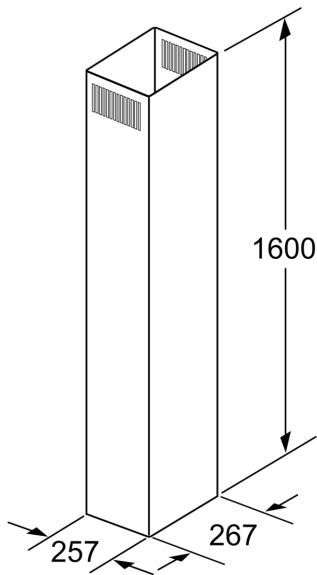

KAMINVERLÄNGERUNG, 1600 MM
Z5918N1

- ✓ Teleskopverlängerung für Inselesse
- ✓ Die Gesamtgeräteeöhe kann um max. 1020 mm verlängert werden
- ✓ Einsetzbar für Abluft- und Umluftbetrieb
- ✓ Verlängerung mit Umlufschlitzen
- ✓ Zusätzlich wird eine Montageturmverlängerung 1000 mm benötigt

Abmessungen des verpackten Gerätes: 1710 x 320 x 460 mm
Abmessung der Palette: 186.0 x 80.0 x 120.0
Anzahl Geräte pro Palette: 4
Nettogewicht: 9.0 kg
Bruttogewicht: 14.8 kg
EAN-Nummer: 4242004143796

KAMINVERLÄNGERUNG, 1600 MM
Z5918N1

KAMINVERLÄNGERUNG, 1600 MM
Z5918N1

Maße in mm

Maße in mm