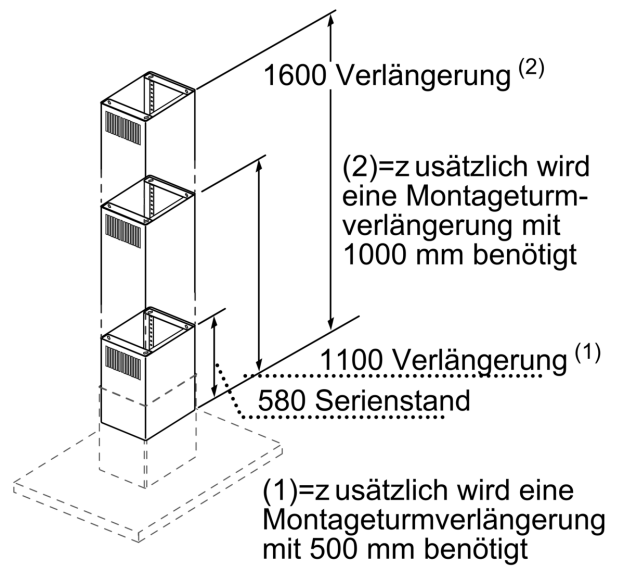

KAMINVERLÄNGERUNG, 1600 MM
Z5918N1

- ✓ Teleskopverlängerung für Inselesse
- ✓ Die Gesamtgeräteeöhe kann um max. 1020 mm verlängert werden
- ✓ Einsetzbar für Abluft- und Umluftbetrieb
- ✓ Verlängerung mit Umlufschlitzen
- ✓ Zusätzlich wird eine Montageturmverlängerung 1000 mm benötigt

Abmessungen des verpackten Gerätes: 1710 x 320 x 460 mm
Abmessung der Palette: 186.0 x 80.0 x 120.0
Anzahl Geräte pro Palette: 4
Nettogewicht: 9.0 kg
Bruttogewicht: 14.8 kg
EAN-Nummer: 4242004143796

KAMINVERLÄNGERUNG, 1600 MM
Z5918N1

Sonderzubehör

- Teleskopverlängerung für Inselesse
- Die Gesamtgeräteeöhe kann um max. 1020 mm verlängert werden
- Einsetzbar für Abluft- und Umluftbetrieb
- Verlängerung mit Umluftschlitzen
- Zusätzlich wird eine Montageturmverlängerung 1000 mm benötigt

KAMINVERLÄNGERUNG, 1600 MM
Z5918N1

Maße in mm

Maße in mm