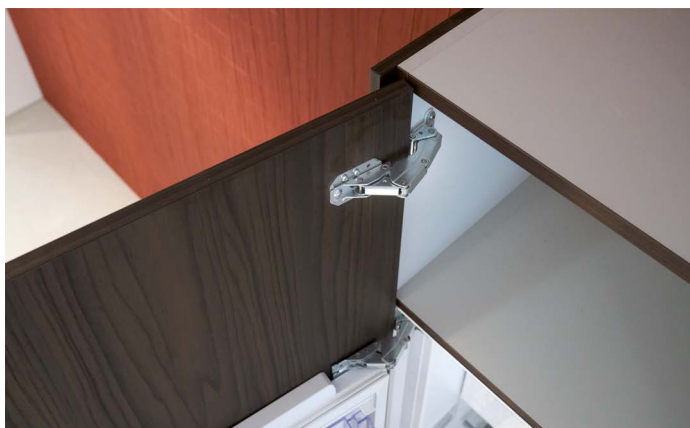

## Spezialscharnier

- ▶ Führungsscharnier Kamat
- ▶ Für Kühlschrankumbauten, Öffnungswinkel 115°

- ▶ Für überhohe Möbelfronten
- ▶ Für Kühlschrankumbauten mit präzisiertem Fugenbild
- ▶ Führungsscharnier zum Anschrauben
- ▶ Nur in Kombination mit Hettich K-Scharnieren verwendbar
- ▶ Für Korpusse mit 19 mm oder 16 mm Seitenwänden
- ▶ Bautiefe 41,5 mm
- ▶ Material Stahl verzinkt

Set besteht aus:

- ▶ Scharnier
- ▶ Bohrschablone
- ▶ Distanzstück für 16 mm Korpus
- ▶ Distanzplatten
- ▶ Abdeckkappe weiß
- ▶ Befestigungsschrauben
- ▶ Montageanleitung

Bestell-Nr.	VE
9 239 784	1 Set