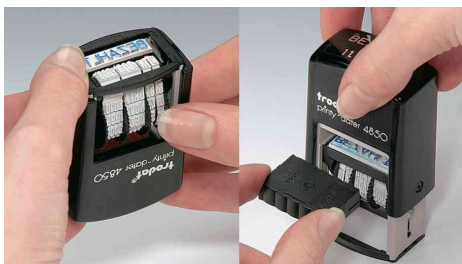

## Tampon dateur français Printy Dater 4850L, encrage automatique

- avec plaque-texte
- avec cassette d'encrage bicolore (texte en bleu, date en rouge)
- hauteur des caractères: 3,8 mm
- en plastique
- avec cassette d'encrage intégrée
- réglage de la date par molettes
- dimensions: (L)40 x (P)22 mm x (H)76 mm
- cassettes d'encrage de rechange adaptées: 6/4850/2
- date et texte: français
- **accessoires: cassettes d'encrage de rechange:** sous carte blister, vendu uniquement au conditionnement

Tampon dateur français Printy Dater 4850L, encrage automatique

Réglage de la date - changer la cassette d'encrage

PAYÉ LE

28. JUIN 2019

REÇU LE

28. JUIN 2019

SAISI LE

28. JUIN 2019

Visuel de référence: exemple d'empreinte

Produit	Modèle	Taille de l'impression	Couleur du boîtier	Couleur du coussin	Conditionné	Numéro de fabricant	Code
Tampon dateur Printy Dater 4850L	PAYÉ LE	5 x 25 mm	noir	bleu / rouge		4850/L2	334405600
	REÇU LE	5 x 25 mm	noir	bleu / rouge		4850/L1	334405400
	SAISI LE	5 x 25 mm	noir	bleu / rouge		4850/L8	334186000
Accessoires: cassette d'encrage de rechange 6/4850/2				bleu / rouge	2 pièces	81026	62515713