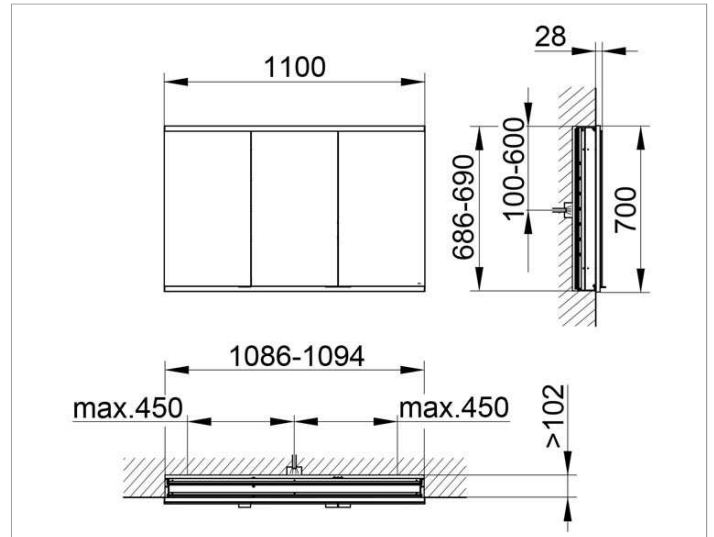

Royal Modular 2.0
800300110000200 Spiegelschrank

PRODUKT

ZEICHNUNG

OBERFLÄCHE

silber-eloxiert

ABMESSUNG

1100 x 700 x 120 mm