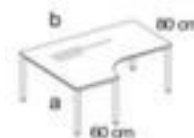

## Nowy Styl bureau à retour à hauteur réglable E10

hauteur x largeur x profondeur 720 - 840 x 1800 x 1600 mm, creux à droite, piètement 4 pieds en acier avec finition époxy résistante aux chocs et aux rayures en aluminium-argenté, tube rond

## Nowy Styl Bureau à retour E10

bureau à retour à hauteur réglable

- hauteur x largeur x profondeur 720 - 840 x 1800 x 1600 mm
- épaisseur de panneau 25 mm
- creux à droite
- bord avec bande de chant en ABS antichoc
- piètement 4 pieds en acier avec finition époxy résistante aux chocs et aux rayures en aluminium-argenté
- tube rond

### Détails techniques

type de meuble	table	matériau de plaque	bois
type de table	bureau	surface de plaque	a. revêt. mélaminé
élément de table	élément de base	couleur de la plaque	différentes finitions au choix
hauteur	720-840 mm	bord de panneau	bandes de chant en ABS
largeur	1800 mm	matériau de châssis	acier

profondeur	1600 mm	surface de châssis	finition peinture époxy
épaisseur de panneau	25 mm	couleur du châssis	aluminium-argenté
forme de panneau	forme libre	hauteur réglable	oui
forme de châssis	piètement 4 pieds	fonction mémoire	non
forme de tube	tube rond	exécution couleur	aluminium-argenté
creux	à droite	Poids	56,6 kg
Profondeur de montage additionne	600-800 mm		