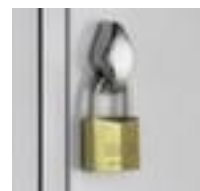

C+P

armoire vestiaire

Classic

hauteur x largeur x profondeur 1800 x 1480 x 500 mm, 5 x 2 compartiments, largeur compartiment 300 mm, Verrouillable avec serrure porte-cadenas, soubassement socle, corps avec thermolaquage, face avant avec thermolaquage

Numéro d'article: 483822

CLASSIC

C+P Penderies et armoires vestiaires Classic

à deux niveaux, demi-compartiments

armoire vestiaire

- hauteur x largeur x profondeur 1800 x 1480 x 500 mm
- 5 x 2 compartiments
- largeur compartiment 300 mm
- par compartiment tringle à vêtements, crochet
- porte battante avec perforation décorative
- avec porte-étiquette supplémentaire
- Verrouillable avec serrure porte-cadenas
- soubassement socle
- structure en tôle d'acier, soudé
- corps avec thermolaquage