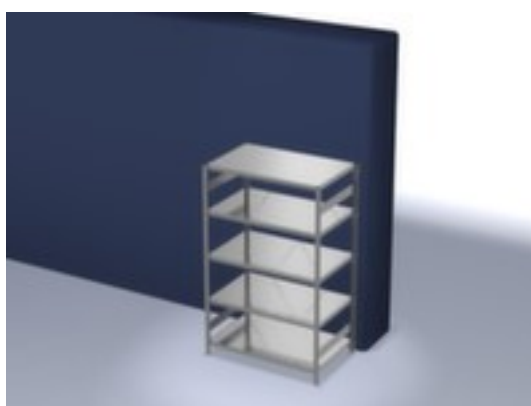

hofs

rayonnage modulaire - rayonnage départ

hauteur x largeur x profondeur 2000 x 1360 x 835 mm, charge max. par tablette 240 kg, 5 niveaux avec tablette en acier, angle d'installation droit, utilisation unilatéral - conçu pour un montage mural, montants avec revêtement en zinc anti-corrosion, niveaux avec revêtement en zinc anti-corrosion

Numéro d'article: 584477

hofs
REGALSYSTEME

hofs Rayonnage sans boulons

Rayonnage de départ

rayonnage modulaire - rayonnage départ

- Convient pour entrepôt et atelier
- système emboîtable
- hauteur x largeur x profondeur 2000 x 1360 x 835 mm
- charge maximale par élément 1600 kg
- charge max. par tablette 240 kg
- largeur x profondeur compartiment 1300 x 800 mm
- 5 niveaux avec tablette en acier

- 3 pliages de sécurité de 40 mm de hauteur et avec des coins pleins garantissent un degré élevé de stabilité et de protection contre les blessures
- Réglable au pas de 25 mm
- angle d'installation droit
- utilisation unilatéral - conçu pour un montage mural
- Stabilité élevée grâce aux croisillons
- montants avec embases et plateaux supérieurs pour profilés en plastique pour une finition propre en haut et en bas
- structure en acier
- montants avec revêtement en zinc anti-corrosion
- niveaux avec revêtement en zinc anti-corrosion
- volume de livraison : rayonnage de base avec 2 échelles, croisillons et plateaux conf. à l'offre
- Produit livré démonté
- certifié GS, label de qualité RAL
- 5 années de garantie
- les charges max. par tablette indiquées s'entendent pour une répartition uniforme de la charge
- des tablettes/niveaux supplémentaires sont disponibles jusqu'à la charge max. par élément