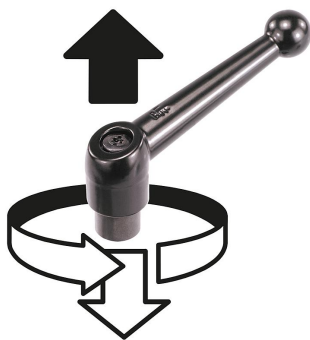

## Klemmhebel mit Innengewinde, Stahlteile aus Edelstahl

### Beschreibung

**Werkstoff:**

Griffhebel aus Zinkdruckguss nach DIN EN 12844. Stahlteile Edelstahl 1.4305.

**Ausführung:**

Griffhebel kunststoffbeschichtet.  
Edelstahlteile blank.

**Hinweis:**

Es werden serienmäßig geliefert:  
schwarz seidenmatt, silber metallic.

# Klemmhebel mit Innengewinde, Stahlteile aus Edelstahl