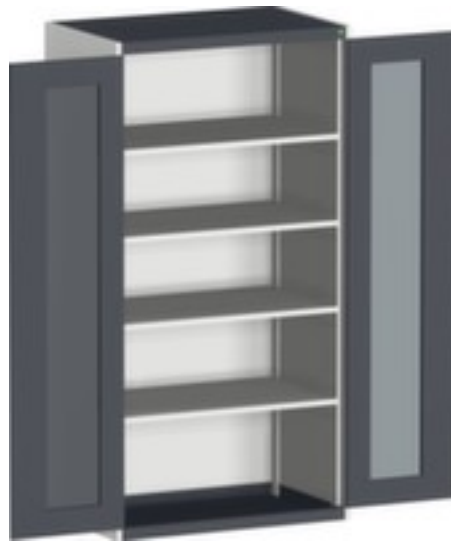

bott **stysteemkast** cubio

hoogte x breedte x diepte 2000 x 1050 x 650 mm, 4 niveaus met Stalen bodem, afsluitbaar met 5-punts sluitsysteem, romp met slag- en krasvaste poedercoating in RAL7035 lichtgrijs, front met slag- en krasvaste poedercoating in RAL7016 antracietgrijs

Artikelnummer: 125890

bott Systeemkast cubio

systeemkast

- hoogte x breedte x diepte 2000 x 1050 x 650 mm
- staalconstructie
- plaatstaalconstructie
- dubbele openslaande deur met venster
- deuropeningshoek 180 °
- 4 niveaus met Stalen bodem
- draagvermogen per niveau 160 kg
- afsluitbaar met 5-punts sluitsysteem
- romp met slag- en krasvaste poedercoating in RAL7035 lichtgrijs
- front met slag- en krasvaste poedercoating in RAL7016 antracietgrijs
- niveaus met corrosiebeschermende zinklaag

Technische details

meubeltype	kast	kleur voorkant	antracietgrijs // RAL7016
type kast	systeemkast	oppervlak romp	m. poedercoating
type deur	dubbele openslaande deur	oppervlak front	m. poedercoating
hoogte	2000 mm	sluitsysteem	5-punts sluitsysteem
breedte	1050 mm	materiaal	plaatstaal
diepte	650 mm	oppervlak legbord	verzinkt
kast uitrusting	legborden	scheidingswand	nee
legborden / schappen aantal	4 stuks	openingshoek deur	180 °
legbord-/niveautype	Stalen bodem	afsluitbaar	ja
draagvermogen legbord	160 kg	verrijdbaar	nee
elektrisch geleidend	nee	gewicht	133 kg
kleur romp	lichtgrijs // RAL7035		