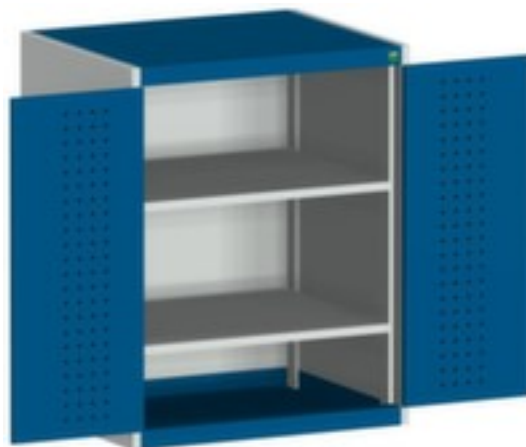

bott **kast met geperforeerde** **platen** cubio

hoogte x breedte x diepte 1000 x 800 x 525 mm, 2 niveaus met Stalen bodem, afsluitbaar met 5-punts sluitsysteem, romp met slag- en krasvaste poedercoating in RAL7035 lichtgrijs, front met slag- en krasvaste poedercoating in RAL5010 gentiaanblauw

Artikelnummer: 126014

bott **Systeemkast cubio**

kast met geperforeerde platen

- hoogte x breedte x diepte 1000 x 800 x 525 mm
- constructie van plaatstaal
- dubbele openslaande deur met perforaties
- deuren binnen met perforatie
- deuropeningshoek 180 °
- 2 niveaus met Stalen bodem
- draagvermogen per niveau 160 kg
- met draaigreep
- afsluitbaar met 5-punts sluitsysteem
- romp met slag- en krasvaste poedercoating in RAL7035 lichtgrijs
- front met slag- en krasvaste poedercoating in RAL5010 gentiaanblauw
- niveaus met corrosiebeschermende zinklaag

Technische details

meubeltype kast

oppervlak romp m. poedercoating

type kast	systeemkast	oppervlak front	m. poedercoating
type deur	dubbele openslaande deur met perforaties	sluitsysteem	5-punts sluitsysteem
hoogte	1000 mm	materiaal	plaatstaal
breedte	800 mm	oppervlak legbord	verzinkt
diepte	525 mm	afsluitbaar	ja
kast uitrusting	legborden	scheidingswand	nee
legbord-/niveautype	Stalen bodem	openingshoek deur	180 °
legborden / schappen aantal	2 stuks	greep	draaigreep
draagvermogen legbord	160 kg	verrijdbaar	nee
kleur romp	lichtgrijs // RAL7035	deur uitrusting	deuren binnen met perforatie
kleur voorkant	gentiaanblauw // RAL5010	gewicht	58 kg

Gerelateerde Producten

125777		oplegelement kast, met afrolrand aan 4 zijden, hoogte x breedte x diepte 15 x 800 x 525 mm
126059		Stalen bodem voor systeemkast, hoogte x breedte x diepte 25 x 800 x 525 mm, draagvermogen 100 kg, van staal met corrosiebeschermende zinklaag
126063		inlegbodem voor systeemkast, hoogte x breedte x diepte 64 x 800 x 525 mm, van staal in RAL7035 lichtgrijs
126275		antislipmat, hoogte x breedte x diepte 2,5 x 675 x 400 mm, voor kast breedte x diepte 800 x 525 mm