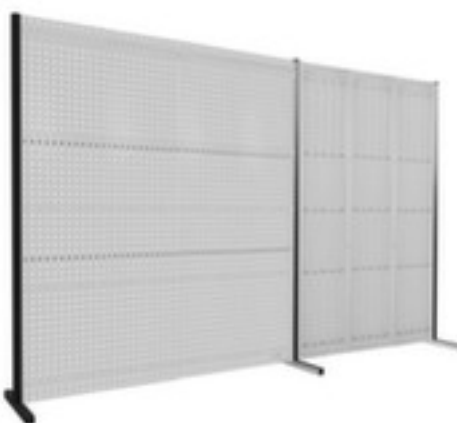

Kappes cloison à plaques perforées/à fentes RasterPlan®

élément double 180°, hauteur x largeur 2000 x 3500 mm, 4 x plaque perforée, 3 x plaque à fentes, en acier avec revêtement en plastique résistant à l'usure en RAL7035 gris clair

Numéro d'article: 143263

RasterPlan

KAPPES

Kappes Cloison à plaques perforées/à fentes RasterPlan®

Élément double 180°

cloison à plaques perforées/à fentes

- élément double 180°
- hauteur x largeur 2000 x 3500 mm
- 7 panneaux
- 4 x plaque perforée
- 3 x plaque à fentes
- en acier avec revêtement en plastique résistant à l'usure en RAL7035 gris clair

Détails techniques

fourniture d'outils	panneau	nombre de plaques à fentes	3 pièce
type de panneau	plaque perforée/à fentes	nombre de plaques	7 pièce
module	élément double 180°	angle d'installation	180 °
hauteur	2000 mm	surface	avec revêtement en plastique