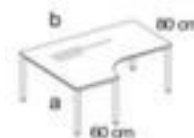

Nowy Styl bureau à retour à hauteur réglable E10

hauteur x largeur x profondeur 720 - 840 x 1800 x 1600 mm, creux à droite, piètement 4 pieds en acier avec finition époxy résistante aux chocs et aux rayures en aluminium-argenté, tube rond

NowyStyl

Numéro d'article: 147893

Nowy Styl Bureau à retour E10

bureau à retour à hauteur réglable

- hauteur x largeur x profondeur 720 - 840 x 1800 x 1600 mm
- épaisseur de panneau 25 mm
- creux à droite
- bord avec bande de chant en ABS antichoc
- piètement 4 pieds en acier avec finition époxy résistante aux chocs et aux rayures en aluminium-argenté
- tube rond

Détails techniques

type de meuble	table	matériau de plaque	bois
type de table	bureau	surface de plaque	a. revêt. mélaminé
élément de table	élément de base	couleur de la plaque	différentes finitions au choix
hauteur	720-840 mm	bord de panneau	bandes de chant en ABS
largeur	1800 mm	matériau de châssis	acier

profondeur	1600 mm	surface de châssis	finition peinture époxy
épaisseur de panneau	25 mm	couleur du châssis	aluminium-argenté
forme de panneau	forme libre	hauteur réglable	oui
forme de châssis	piètement 4 pieds	fonction mémoire	non
forme de tube	tube rond	exécution couleur	aluminium-argenté
creux	à droite	Poids	56,6 kg
Profondeur de montage additionne	600-800 mm		