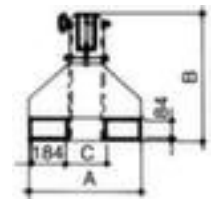

Bauer kraanarm

draagvermogen 2500 kg, hoogte x
lengte x breedte 480 x 2200 - 3655 x
490 mm, kraanarm 8-voudig
uittrekbaar, stijf, van staal gelakt in
RAL 5012 lichtblauw

Artikelnummer: 346548

Bauer Telescopische kraanarm

starre arm, zonder helling

kraanarm

- draagvermogen 2500 kg
- hoogte x lengte x breedte 480 x 2200 - 3655 x 490 mm
- inrijhoogte x inrijbreedte 84 x 184 mm
- afstand vorksloffen 106 mm
- Met afglijdbeveiliging
- kraanarm 8-voudig uittrekbaar, stijf
- met 2 haken
- Niet kraanbaar
- van staal gelakt in RAL 5012 lichtblauw

Technische details

hijswerktuig	hijswerktuig	kraanbaar	Niet kraanbaar
hijswerktuigtype	lastopname	hoogte vorksloffen	84 mm
last-handling	stapelaar- aanbouwapparaat	breedte vorksloffen	184 mm
stapelaar-	kraanarm	afstand vorkkoker	106 mm

aanbouwapparaat			
draagvermogen (max.)	2500 kg	materiaal	staal
hoogte	480 mm	oppervlak	gelakt
lengte	2200-3655 mm	kleur	blauw // RAL 5012
breedte	490 mm	kleur uitvoering	blauw // RAL 5012
arm functie	8-voudig uittrekbaar, stijf	veiligheidsuitrusting hijswerktu	afglijdbeveiliging
last-handling uitrusting	2 haken	gewicht	175 kg