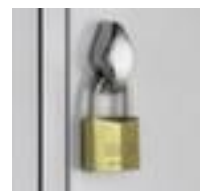

C+P

armoire vestiaire

Classic

hauteur x largeur x profondeur 1800 x 1480 x 500 mm, 5 x 2 compartiments, largeur compartiment 300 mm, Verrouillable avec serrure porte-cadenas, soubassement socle, corps avec thermolaquage, face avant avec thermolaquage

Numéro d'article: 483822

CLASSIC

C+P Penderies et armoires vestiaires Classic

à deux niveaux, demi-compartiments

armoire vestiaire

- hauteur x largeur x profondeur 1800 x 1480 x 500 mm
- 5 x 2 compartiments
- largeur compartiment 300 mm
- par compartiment tringle à vêtements, crochet
- porte battante avec perforation décorative
- portes à fleur avec gonds intérieurs
- avec porte-étiquette supplémentaire
- portes à stabilité élevée grâce au profilé en caisson intérieur
- Verrouillable avec serrure porte-cadenas
- soubassement socle

- structure en tôle d'acier, soudé
- corps avec thermolaquage
- face avant avec thermolaquage
- 5 années de garantie

Détails techniques

type de meuble	armoire	surface de face avant	thermolaqué
type d'armoire	armoire vestiaire	équipement armoire	tringle à vêtements, crochet
compartiments	5 pièce	tablette à chapeaux	non
à deux niveaux	oui	tringle à vêtements	oui
hauteur	1800 mm	Nombre de patères	3 pièce
largeur	1480 mm	type de banc	sans
profondeur	500 mm	type de porte	porte battante avec ventilation
largeur de compartiment	300 mm	exécution porte	à fleur, gonds intérieurs
soubassement	socle	structure de porte	à une paroi
verrouillable	oui	système de fermeture	serrure porte-cadenas
matériau	tôle d'acier	garantie	5 années
matériau de finition	soudé	équipement porte	
stabilité / renfort / entretoise	portes avec profilé en caisson intérieur	Poids	93,42 kg
surface de corps	thermolaqué		

Cela s'adapte aussi ...

504275		horloge murale, radiohorloge, disque gradué en blanc avec chiffres arabes, diamètre 300 mm, boîtier en plastique en argent, alimentation électrique par fonctionnement avec batterie
--------	---	--