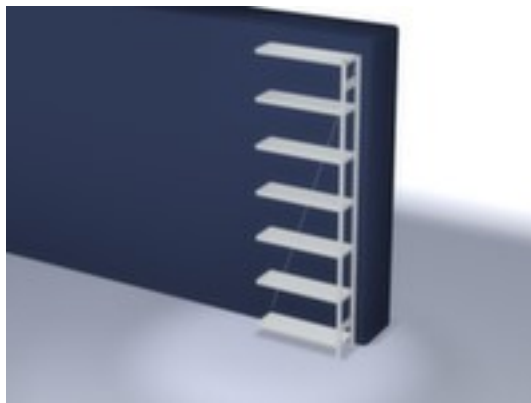

hofsysteemstelling - aanbouwveld

hoogte x breedte x diepte 3000 x 1010 x 335 mm, vaklast 150 kg, 7 niveaus met Stalen bodem, opstelhoek recht, gebruik eenzijdig - ontworpen voor plaatsing tegen een wand, staanders verzinkt met kunststof coating in RAL7035 lichtgrijs, niveaus verzinkt met kunststof coating in RAL7035 lichtgrijs

Artikelnummer: 575363

hofsysteem-inhaakstelling

Aanbouwstelling

systeemstelling - aanbouwveld

- Geschikt voor magazijn en werkplaats
- kliksysteem
- hoogte x breedte x diepte 3000 x 1010 x 335 mm
- veldlast 1700 kg
- vaklast 150 kg
- vak breedte x diepte 1000 x 300 mm
- 7 niveaus met Stalen bodem