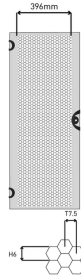

### PRODUKTBE SCHREIBUNG

Front- und rückseitig montierbar

Perforiert (60 % Luftdurchtrittsöffnung)

Öffnungswinkel 180°

Schloss mit Schlüssel (2233x)

### PRODUKTMERKMALE

Produkttyp: Schranktür

Produktfamilie: Novastar

Typ: Stahltür, perforiert

Farbe: Schwarzgrau

Farbecode: RAL 7021

Höhe: 16 U

Höhe: 732,9 mm

Breite (mm): 553 mm