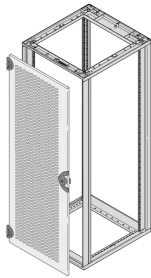

## 25230-084 PERFORIERTE STAHLTÜR, FÜR NOVASTAR, 16 HE, RAL 7021

### PRODUKTBE SCHREIBUNG

Front- und rückseitig montierbar

Perforiert (60 % Luftdurchtrittsöffnung)

Öffnungswinkel 180°

Schloss mit Schlüssel (2233x)

### PRODUKTMERKMALE

Produkttyp: Schranktür

Produktfamilie: Novastar

Typ: Stahltür, perforiert

Farbe: Schwarzgrau

Farbecode: RAL 7021

Höhe: 16 U

Höhe: 732,9 mm

Breite (mm): 553 mm