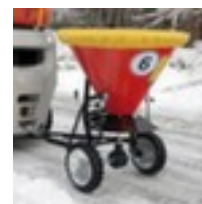

Bauer Abdeckplane für Streugutwagen

für 105 l Behälter

Artikelnummer: 202845

Abdeckplane für Streugutwagen

- für 105 l Behälter

Technische Details

Außeneinrichtung	Zubehör	für Behälter	105 l
Winterdienst	Zubehör	Gewicht	1 kg
Zubehör für	Streugutwagen		