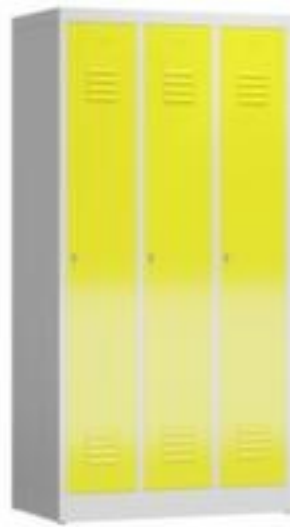

## Garderobenschrank

### ClassiX

Höhe x Breite x Tiefe 1800 x 870 x 500 mm, 3 Abteil(e), Verschließbar mit Drehriegelverschluss für Vorhängeschloss, Unterbau Sockel, Korpus mit elektrostatischer Pulverbeschichtung in RAL7035 Lichtgrau, Front mit elektrostatischer Pulverbeschichtung in RAL1018 Zinkgelb

### Garderobenschrank

- Höhe x Breite x Tiefe 1800 x 870 x 500 mm
- 3 Abteil(e)
- Türanschlag rechts
- Je Abteil Hutboden und Kleiderstange mit 2 Doppelhaken
- Flügeltür mit Etikettenrahmen und Lüftungsschlitzen
- Verschließbar mit Drehriegelverschluss für Vorhängeschloss
- Jedes Abteil einzeln verschließbar
- Unterbau Sockel
- Konstruktion aus Stahl, verschweißt
- Korpus mit elektrostatischer Pulverbeschichtung in RAL7035 Lichtgrau
- Front mit elektrostatischer Pulverbeschichtung in RAL1018 Zinkgelb
- Die Anlieferung erfolgt fertig montiert

## Technische Details

Möbeltyp	Schrank	Farbe Front	zinkgelb // RAL1018
Schranktyp	Garderobenschrank	Oberfläche Korpus	pulverbeschichtet
Einsatzort	Innenbereich	Oberfläche Front	pulverbeschichtet
Abteile	3 Stück	Schrank Ausstattung	Hutboden, Kleiderstange, Haken
Doppelstöckig	nein	Hutboden	ja
Höhe	1800 mm	Kleiderstange	ja
Breite	870 mm	Sitzbanktyp	ohne
Tiefe	500 mm	Türtyp	Flügeltür mit Belüftung
Unterbau	Sockel	Türanschlag	rechts
abschließbar	ja	Schließsystem	Drehriegelverschluss für Vorhängeschloss
Material	Stahl	Schließfunktion	Jedes Abteil einzeln verschließbar
Material Verarbeitung	verschweißt	Anlieferung	fertig montiert
Farbe Korpus	lichtgrau // RAL7035	Gewicht	49 kg