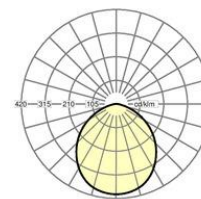

**LICHTTECHNIEK**

Uitvoering	LED, Kleurweergave/Lichtkleur CRI ≥ 80 / 3000K
Lichtstroom armatuur	1955lm
LED Levensduur	50000h L70/B10, 50000h L80/B50
Lichtopbrengst	93lm/W
UGR dw./l.	26.1 / 26.1

Referentie	LED 2000lm 830
ηLB	100 %
Φ ↓/↑	100 % / 0 %
UGR dw./l.	26.1 / 26.1