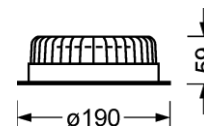

Maten

H	59 mm	Hoogte
D	190 mm	Diameter
T	59 mm	Diepte
DA	175 mm	Profielmaat diameter
DS min	10 mm	Plafonddikte minimaal
DS max	20 mm	Plafonddikte maximaal
Et(AD)	110 mm	Plafondafstand minimaal (gezaagde plafondopeningen)
KL	145 mm	Lengte lichtkop of bedrijfsapparatuurkasten
KB	67.5 mm	Breedte lichtkop of bedrijfsapparatuurkasten
KH	30 mm	Hoogte lichtkop of bedrijfsapparatuurkasten

DEEP-LINK

<https://www.regiolux.de/nl/article/37672116640>