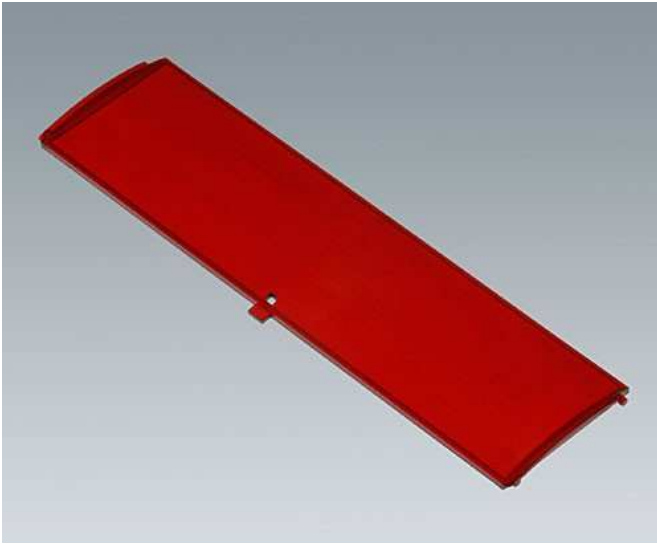

B6806302

Frontdeckel konvex mit Scharnier, 9 Module

Nur bei RAILTEC C mit Rahmen einsetzbar.

Lieferumfang

1 Frontdeckel

TECHNISCHE DATEN

Material	PC (UL 94 V-0)
Farbe	rot transparent
Standards	RoHS konform, REACH konform