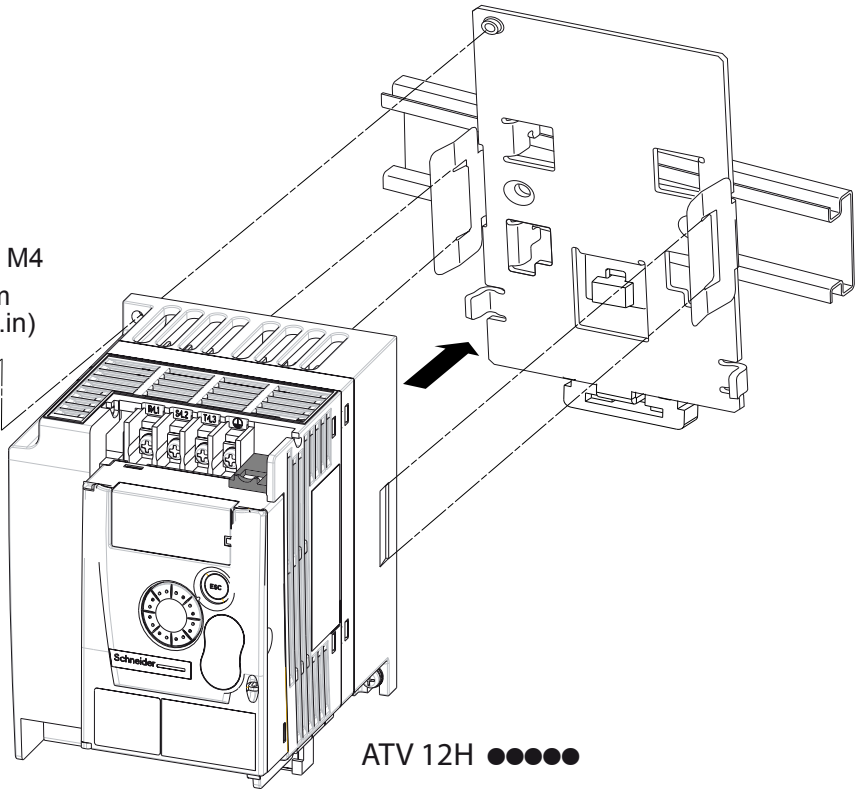

BBV4650601

Altivar 12

VW3A9804, VW3A9805, VW3A9806

VW3A9804	ATV12H018F1, ATV12H037F1, ATV12H018M2...H075M2 ATV12H018M3...H075M3
VW3A9805	ATV12H075F1, ATV12HU15M2, ATV12HU22M2 ATV12HU15M3, ATV12H22UM3
VW3A9806	ATV12HU30M3, ATV12HU40M3

	a		b		c	
	mm	in	mm	in	mm	in
VW3 A9 804	37.9	1.50	143.6	5.65	77.5	3.05
VW3 A9 805	40	1.57	144	5.67	106.5	4.19
VW3 A9 806	40	1.57	184	7.24	145.5	5.72

M4
1.5 Nm
(13.3 lb.in)

ATV 12H ●●●●●