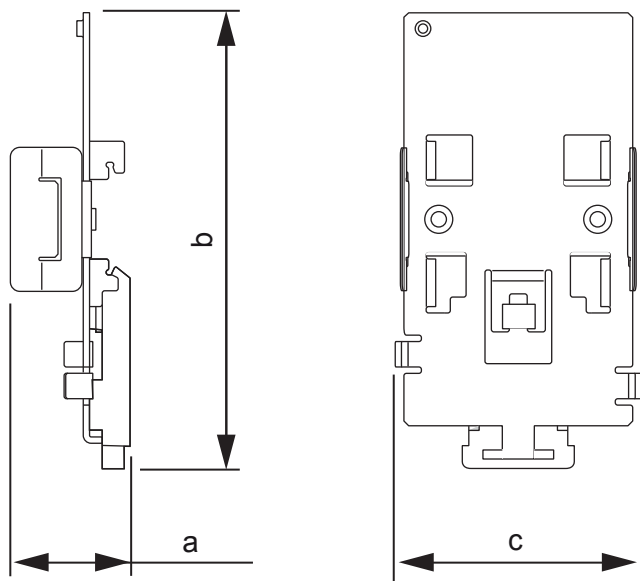

BBV4650601

Altivar 12

VW3A9804, VW3A9805, VW3A9806

VW3A9804	ATV12H018F1, ATV12H037F1, ATV12H018M2...H075M2 ATV12H018M3...H075M3
VW3A9805	ATV12H075F1, ATV12HU15M2, ATV12HU22M2 ATV12HU15M3, ATV12H22UM3
VW3A9806	ATV12HU30M3, ATV12HU40M3

	a		b		c	
	mm	in	mm	in	mm	in
VW3 A9 804	37.9	1.50	143.6	5.65	77.5	3.05
VW3 A9 805	40	1.57	144	5.67	106.5	4.19
VW3 A9 806	40	1.57	184	7.24	145.5	5.72

M4
1.5 Nm
(13.3 lb.in)

ATV 12H ●●●●●