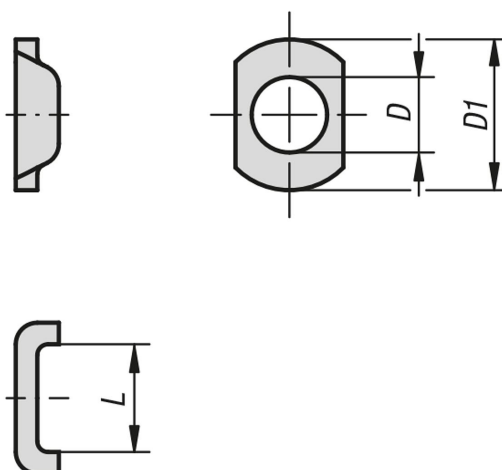

Aperçu des articles

Rondelle de serrage pour broches de pression

Référence	D Alésage pour	D1	L
K0107.05	M5	13	9
K0107.051	M5	15	10
K0107.06	M6	18	12
K0107.08	M8	22	15
K0107.10	M10	26	20
K0107.12	M12	32	23
K0107.16	M16	35	27