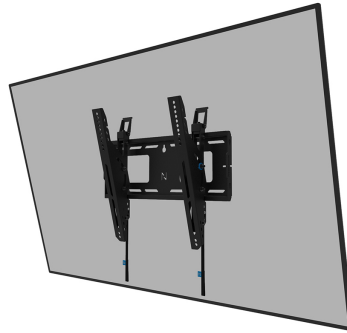

WL35-750BL14

NEOMOUNTS

TECHNISCHE DATEN

ALLGEMEIN

Min. Bildschirmgröße*	32 inch
Max. Bildschirmgröße*	75 inch
Max. Gewicht	100 kg (pro Bildschirm)
Bildschirme	1
VESA-Minimum	100x100 mm
VESA-Maximum	400x400 mm
Abstand zur Wand	9,3 cm

FUNKTIONALITÄT

Typ	Neigen
Höhenverstellung	1 cm
Abschließbar	Abschließbar - Vorhängeschloss nicht enthalten
Neigung (Grad)	+15°, -15°
Höhe	43 cm
Breite	48,6 cm
Tiefe	9,3 cm
Anpassungstyp	Manuell

INFORMATIONEN

Neomounts

Neomounts

Neomounts WL35-750BL14 neigbare Wandhalterung für 43-75" Bildschirme - Schwarz

Der Neomounts WL35-750BL14 LEVEL ist die ultimative neigbare Lösung für die zuverlässige Befestigung eines interaktiven oder schweren Monitors bis 75" mit einer maximalen Tragkraft von 100 kg. Dank der werkzeuglosen Neigefunktion (+15°/-15°) können Sie ganz einfach den optimalen Blickwinkel einstellen. Die robuste Wandhalterung verfügt über eine profilierte Wandplatte, ist auf optimale Stabilität und Präzision ausgelegt und garantiert eine sichere Befestigung des Displays auch auf unebenen Wandflächen. Die Wandhalterung verfügt über individuell einstellbare Laschen (10 mm), um das Display sicher in der Höhe zu justieren oder zu nivellieren.

Die LEVEL-750 Wandhalterung hat eine Profiltiefe von 9,3 cm und eignet sich für Displays nach dem VESA-Lochbild 100x100 bis 400x400 mm. Die schnell zu installierende Wandplatte ermöglicht die Montage mehrerer Bildschirme. Darüber hinaus verfügt die Wandplatte über spezifische Ausschnitte für Steckdosen und die Befestigung von Hardware und Kabeln. Die Wandplatte ist mit mehreren perforierten Löchern für die einfache Befestigung von Kabelbindern ausgestattet und bietet Platz für die Aufbewahrung von Kabeln, um einen sauberen und aufgeräumten Abschluss zu gewährleisten.