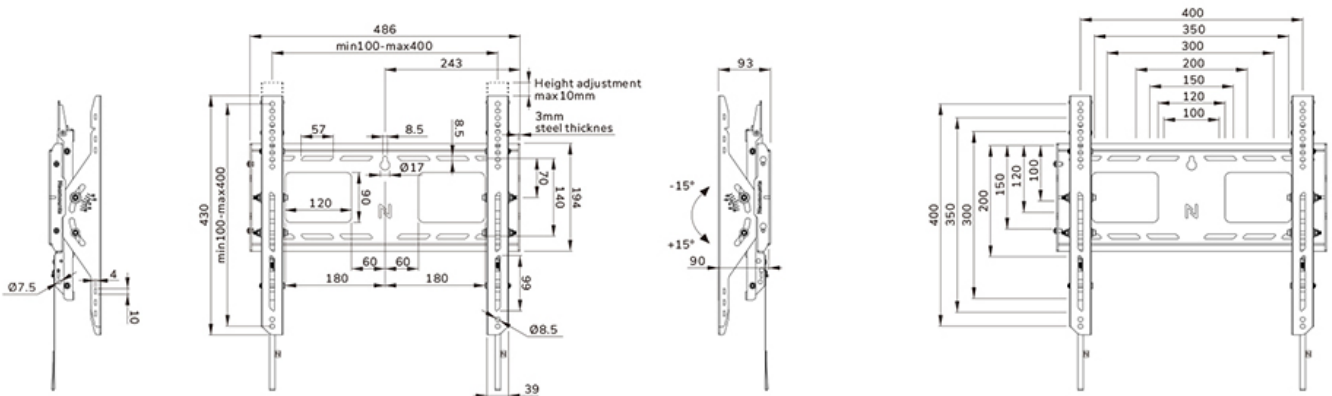

Neomounts

Neomounts

Neomounts WL35-750BL14 neigbare Wandhalterung für 43-75" Bildschirme - Schwarz

Der Neomounts WL35-750BL14 LEVEL ist die ultimative neigbare Lösung für die zuverlässige Befestigung eines interaktiven oder schweren Monitors bis 75" mit einer maximalen Tragkraft von 100 kg. Dank der werkzeuglosen Neigefunktion (+15°/-15°) können Sie ganz einfach den optimalen Blickwinkel einstellen. Die robuste Wandhalterung verfügt über eine profilierte Wandplatte, ist auf optimale Stabilität und Präzision ausgelegt und garantiert eine sichere Befestigung des Displays auch auf unebenen Wandflächen. Die Wandhalterung verfügt über individuell einstellbare Laschen (10 mm), um das Display sicher in der Höhe zu justieren oder zu nivellieren.

Die LEVEL-750 Wandhalterung hat eine Profiltiefe von 9,3 cm und eignet sich für Displays nach dem VESA-Lochbild 100x100 bis 400x400 mm. Die schnell zu installierende Wandplatte ermöglicht die Montage mehrerer Bildschirme. Darüber hinaus verfügt die Wandplatte über spezifische Ausschnitte für Steckdosen und die Befestigung von Hardware und Kabeln. Die Wandplatte ist mit mehreren perforierten Löchern für die einfache Befestigung von Kabelbindern ausgestattet und bietet Platz für die Aufbewahrung von Kabeln, um einen sauberen und aufgeräumten Abschluss zu gewährleisten.

Der WL35-750BL14 verfügt über ein sicheres und praktisches Zug- und Lösesystem, mit dem Sie den Bildschirm schnell und sicher anbringen und abnehmen können. Die Neigungssperre verhindert, dass die Leinwand beim Anbringen oder Abnehmen der Halterung nach oben kippt, und sorgt so für eine sichere Installation. Zum zusätzlichen Schutz der Leinwand kann die Halterung mit einem Vorhängeschloss (nicht im Lieferumfang enthalten) gesichert werden.

Zur einfachen und effektiven Aufbewahrung kann ein optional erhältliches AV-Rack an der linken oder rechten Seite der Halterung angebracht werden.

WL35-750BL14

NEOMOUNTS

Neomounts

Measuring unit: mm