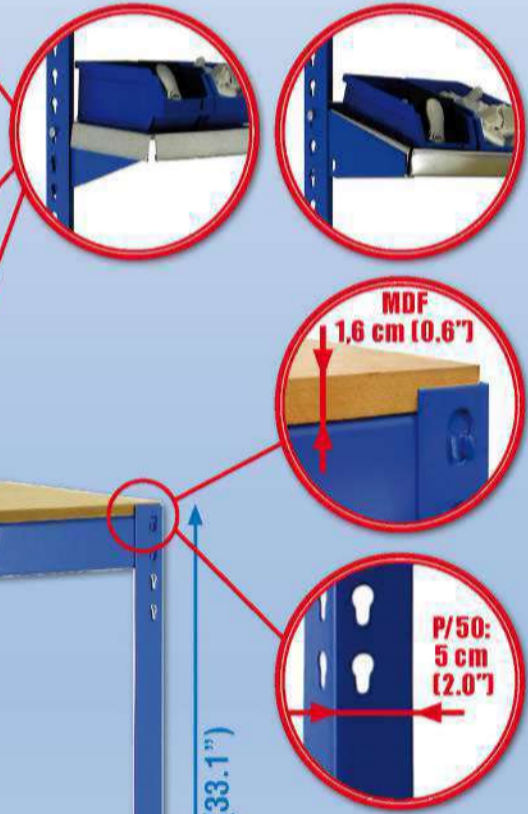

SIMONWORK BT1 1200

144,5 x 121 x 61 cm
56.9" x 47.6" x 24.0"

5 Años Garantía
 Years Guarantee
 Jahre Garantie
 Ans Garantie
 Anos de Garantia
SIMONRACK

- 2 x 144 cm (56.7")
- 2 x 84 cm (33.1")
- 1 x 60x120 cm (23.6"x47.2") MDF
- 1 x 35x120 cm (13.8"x47.2")
- 4 x 60 cm (23.6")
- 3 x 120 cm (47.2")
- 1 x 120 cm (47.2")
- 1 x 60 cm (23.6")
- 6 x 9,5x19 cm (3.7"x7.5")
- 3 x 120x20 cm (47.2"x7.9")
- 6 x

PRECAUCIÓN PRODUCTO PESADO
 ATTENTION HEAVY PRODUCT
 ACHTUNG! SCHWERES PRODUKT
 ATTENTION PRODUIT LOUARD

ESTANTERIAS SIMON S.L. B.50.556.463
 PG. ALFAMEN C/ POLIGONO C. Nº3
 ALFAMEN (ZARAGOZA)

www.simonrack.com