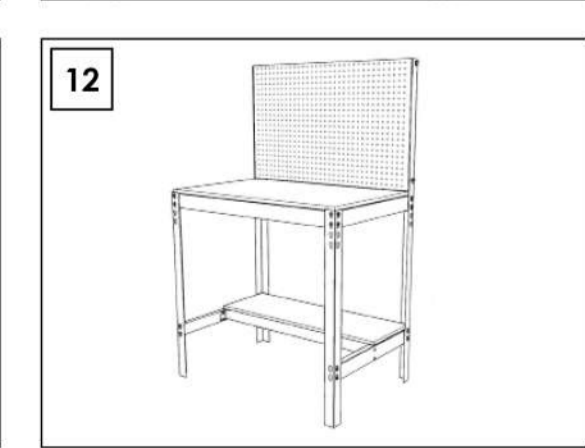

SIMONCLASSIC

SIMONCLICK

SIMONOFFICE

SIMONTALLER

BANCOS DE TRABAJO

SIMONHOME

TAQUILLAS

SIMONTITÁN

SIMONINOX

SIMONPALET

SIMONLEVER

ALTILLOS Y PASILLOS ELEVADOS