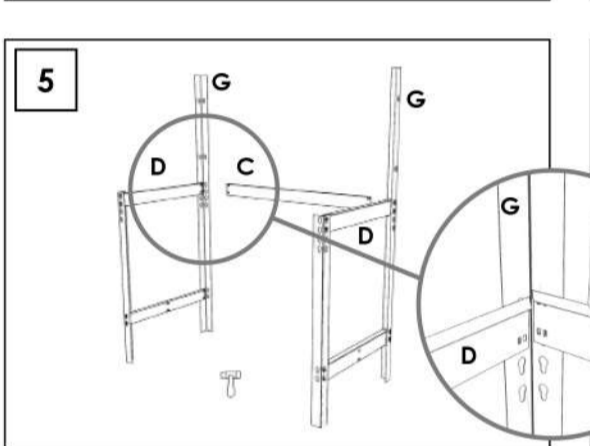

SIMONCLASSIC

SIMONCLICK

SIMONOFFICE

SIMONTALLER

BANCOS DE TRABAJO

SIMONHOME

TAQUILLAS

SIMONTITÁN

SIMONINOX

SIMONPALET

SIMONLEVER

ALTILLOS Y PASILLOS ELEVADOS