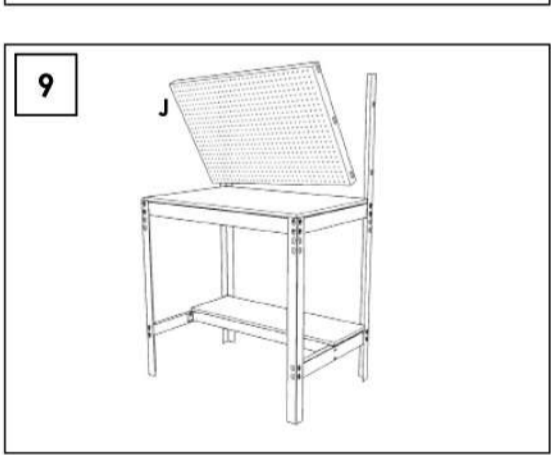

SIMONCLASSIC

SIMONCLICK

SIMONOFFICE

SIMONTALLER

BANCOS DE TRABAJO

SIMONHOME

TAQUILLAS

SIMONTITÁN

SIMONINOX

SIMONPALET

SIMONLEVER

ALTILLOS Y PASILLOS ELEVADOS