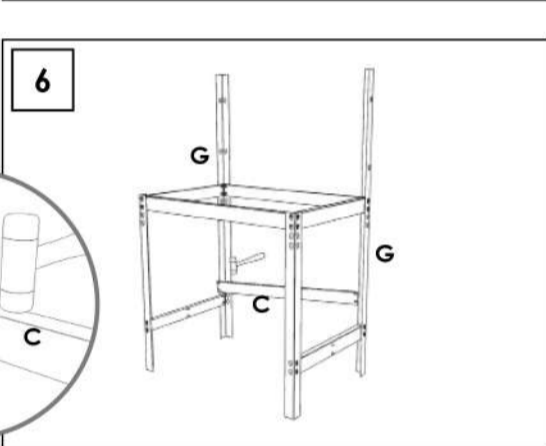

SIMONCLASSIC

SIMONCLICK

SIMONOFFICE

SIMONTALLER

BANCOS DE TRABAJO

SIMONHOME

TAQUILLAS

SIMONTITÁN

SIMONINOX

SIMONPALET

SIMONLEVER

ALTILLOS Y PASILLOS ELEVADOS