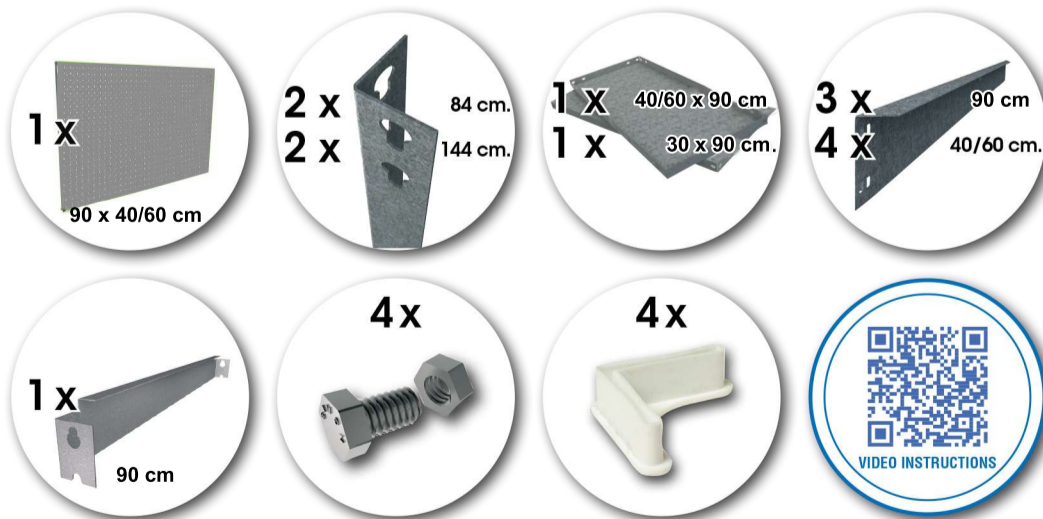

BT-2 Garden 900

144 x 90 x 40 cm

144 x 90 x 60 cm

info@simonrack.com
www.simonrack.com
Polígono de Alfamén
C/ Polígono C, nº 3
50.461 Alfamén (Zaragoza) SPAIN
Telf. (+34) 976 628 537
Fax (+34) 976 628 542