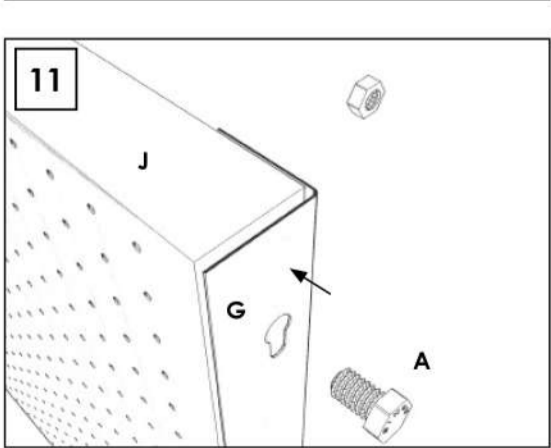

SIMONCLASSIC

SIMONCLICK

SIMONOFFICE

SIMONTALLER

BANCOS DE TRABAJO

SIMONHOME

TAQUILLAS

SIMONTITÁN

SIMONINOX

SIMONPALET

SIMONLEVER

ALTILLOS Y PASILLOS ELEVADOS