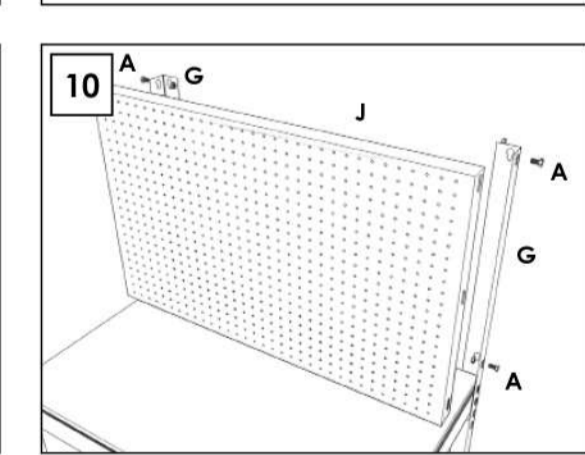

SIMONCLASSIC

SIMONCLICK

SIMONOFFICE

SIMONTALLER

BANCOS DE TRABAJO

SIMONHOME

TAQUILLAS

SIMONTITÁN

SIMONINOX

SIMONPALET

SIMONLEVER

ALTILLOS Y PASILLOS ELEVADOS