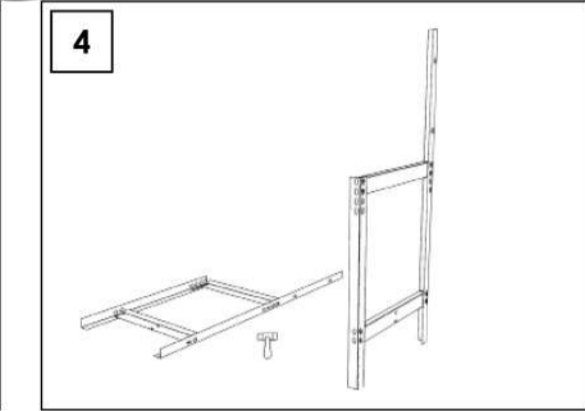

SIMONCLASSIC

SIMONCLICK

SIMONOFFICE

SIMONTALLER

BANCOS DE TRABAJO

SIMONHOME

TAQUILLAS

SIMONTITÁN

SIMONINOX

SIMONPALET

SIMONLEVER

ALTILLOS Y PASILLOS ELEVADOS