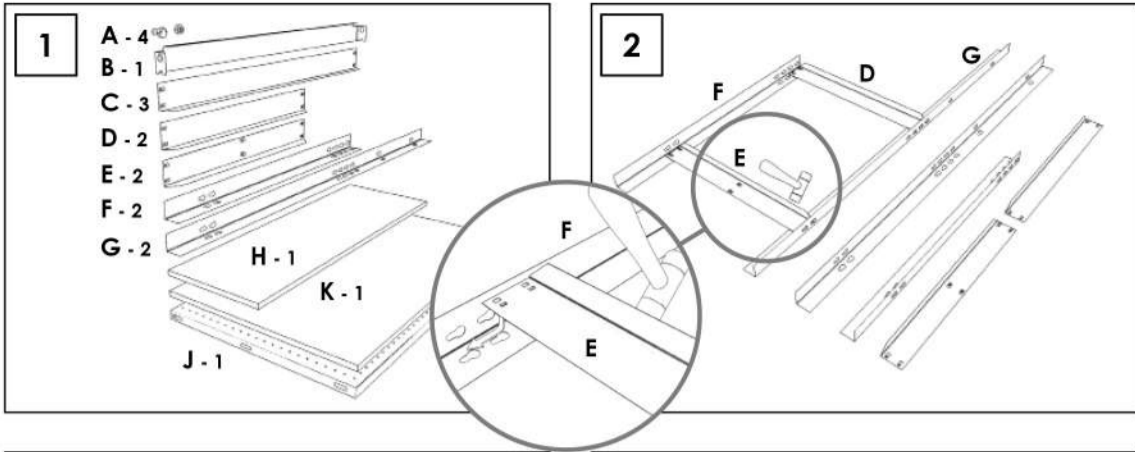

SIMONCLASSIC

SIMONCLICK

SIMONOFFICE

SIMONTALLER

BANCOS DE TRABAJO

SIMONHOME

TAQUILLAS

SIMONTITÁN

SIMONINOX

SIMONPALET

SIMONLEVER

ALTILLOS Y PASILLOS ELEVADOS