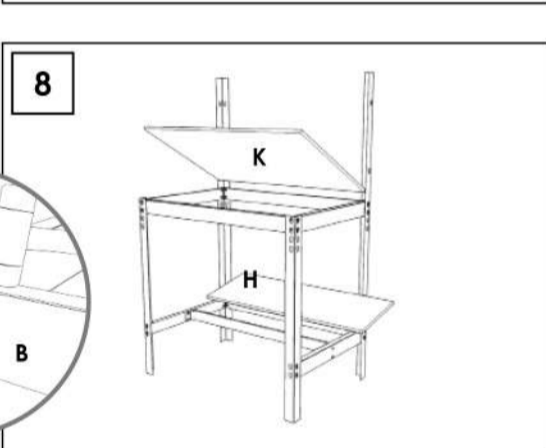

SIMONCLASSIC

SIMONCLICK

SIMONOFFICE

SIMONTALLER

BANCOS DE TRABAJO

SIMONHOME

TAQUILLAS

SIMONTITÁN

SIMONINOX

SIMONPALET

SIMONLEVER

ALTILLOS Y PASILLOS ELEVADOS