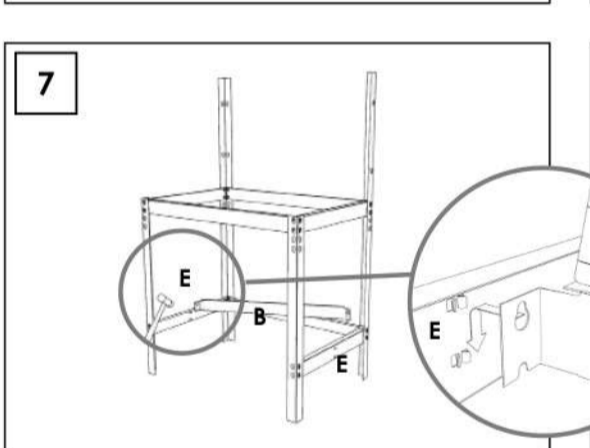

SIMONCLASSIC

SIMONCLICK

SIMONOFFICE

SIMONTALLER

BANCOS DE TRABAJO

SIMONHOME

TAQUILLAS

SIMONTITÁN

SIMONINOX

SIMONPALET

SIMONLEVER

ALTILLOS Y PASILLOS ELEVADOS