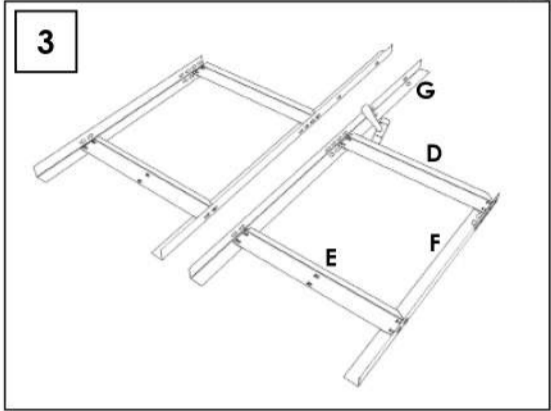

SIMONCLASSIC

SIMONCLICK

SIMONOFFICE

SIMONTALLER

BANCOS DE TRABAJO

SIMONHOME

TAQUILLAS

SIMONTITÁN

SIMONINOX

SIMONPALET

SIMONLEVER

ALTILLOS Y PASILLOS ELEVADOS