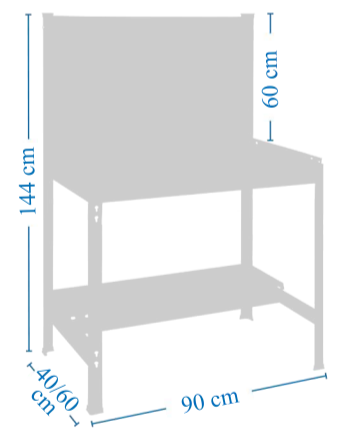

BT-2 Garden 900

144 x 90 x 40 cm

144 x 90 x 60 cm

info@simonrack.com
www.simonrack.com
Polígono de Alfamén
C/ Polígono C, nº 3
50.461 Alfamén (Zaragoza) SPAIN
Telf. (+34) 976 628 537
Fax (+34) 976 628 542