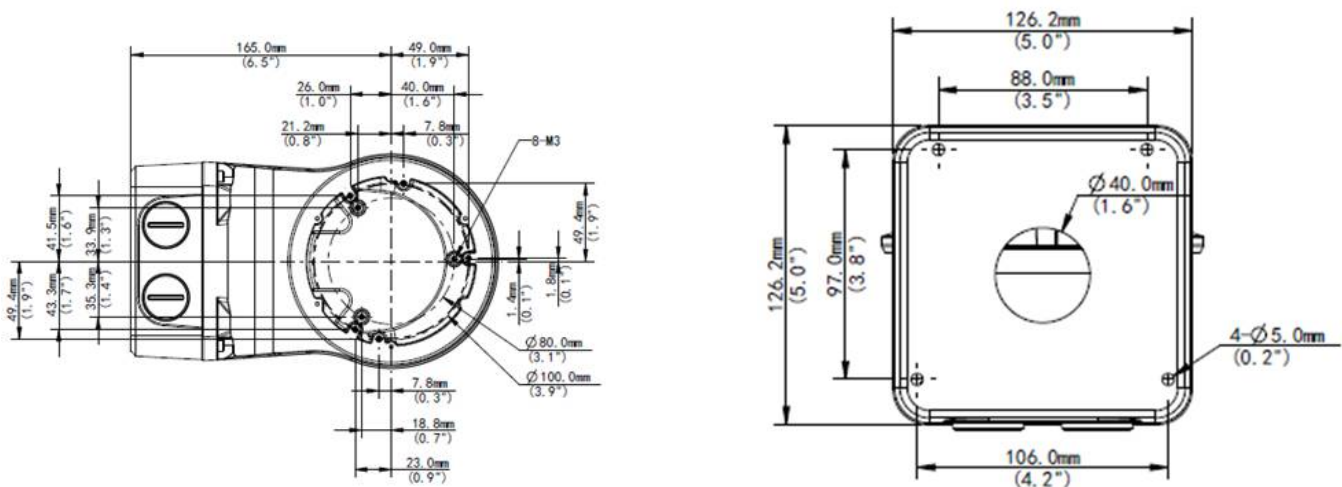

ALLNET IP Kamera zbh. Wallmount with Junctionbox/Wandmontag for ALL-CAM2488-LVEN

EAN CODE

Wallmount Installation with Junction Box (Extra back outlet for Cable)
126.2mmx126.2mmx233mm (5" x5" x9.2")

Weitere Bilder

Art.-Nr.: 159708
Herst.-Nr.: ALL-CAM2488-LVEN_Wallm_Junctio

Art.-Nr.: 159708
Herst.-Nr.: ALL-CAM2488-LVEN_Wallm_Junctio

Zubehör

Art.-Nr.	Name
159691	ALLNET IP Kamera Fix Dome Outdoor / 5MP / IR / Vandalismus / Low-Light / 79° / "ALL-CAM2488-LVEN"
146999	ALLNET PoE USV Backup - USV für Kameras, Accesspoints ALL90011PoE