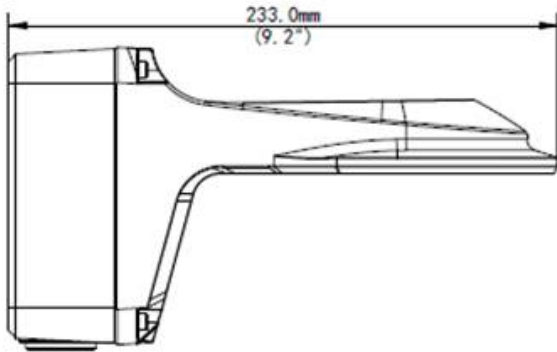

ALLNET IP Kamera zbh. Wallmount with Junctionbox/Wandmontag for ALL-CAM2488-LVEN

EAN CODE

Wallmount Installation with Junction Box (Extra back outlet for Cable)
126.2mmx126.2mmx233mm (5" x5" x9.2")

Weitere Bilder

Art.-Nr.: 159708
Herst.-Nr.: ALL-CAM2488-LVEN_Wallm_Junctio

Art.-Nr.: 159708
Herst.-Nr.: ALL-CAM2488-LVEN_Wallm_Junctio

Zubehör

Art.-Nr.	Name
159691	ALLNET IP Kamera Fix Dome Outdoor / 5MP / IR / Vandalismus / Low-Light / 79° / "ALL-CAM2488-LVEN"
146999	ALLNET PoE USV Backup - USV für Kameras, Accesspoints ALL90011PoE