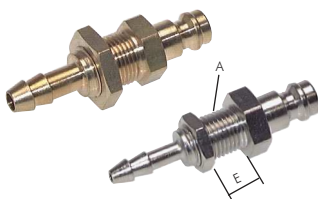

Typ	Typ	Typ	Typ Stahl	Gewinde
Messing	MS vernickelt	Edelstahl	gehärtet, vernickelt	innen
KSGi M6 NW5	---	---	---	M 6
KSGi M8 NW5	---	---	---	M 8
KSGi 18 NW5	KSGi 18 NW5 MSV	KSGi 18 NW5 ES	KSGi 18 NW5 ST	G 1/8"
KSGi 14 NW5	KSGi 14 NW5 MSV	KSGi 14 NW5 ES	KSGi 14 NW5 ST	G 1/4"
KSGi 38 NW5	KSGi 38 NW5 MSV	KSGi 38 NW5 ES	KSGi 38 NW5 ST	G 3/8"

Kupplungsstecker mit Schlauchtülle

NW 5

Hinweis: Unverwechselbare Stecker passen auch in uncodierte Kupplungsdosen

Optional: Körper aus 1.4404 -ES4A, mit Ventil für beidseitige Absperrung -BA, rote Farbmarkierung -RO, grüne Farbmarkierung -GR, blaue Farbmarkierung -BL, schwarze Farbmarkierung -SCH

Typ	Typ	Typ	Typ	Schlauch Ø
Messing	MS vernickelt	Edelstahl	Stahl vernickelt	innen
KSS 4 NW5	KSS 4 NW5 MSV	KSS 4 NW5 ES	KSS 4 NW5 ST	4
KSS 6 NW5	KSS 6 NW5 MSV	KSS 6 NW5 ES	KSS 6 NW5 ST	6
KSS 8 NW5	KSS 8 NW5 MSV	KSS 8 NW5 ES	KSS 8 NW5 ST*	8
KSS 9 NW5	KSS 9 NW5 MSV	KSS 9 NW5 ES	KSS 9 NW5 ST*	9

* gehärtet

Kupplungsstecker mit Schlauchtülle & Schottgewinde

NW 5

Hinweis: Unverwechselbare Stecker passen auch in uncodierte Kupplungsdosen

Optional: mit Ventil für beidseitige Absperrung -BA, rote Farbmarkierung -RO, grüne Farbmarkierung -GR, blaue Farbmarkierung -BL, schwarze Farbmarkierung -SCH