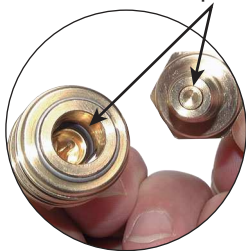

Typ	Typ	Typ	Typ	Schlauch Ø
Messing	MS vernickelt	Edelstahl	Stahl vernickelt	innen
KSS 4 NW5	KSS 4 NW5 MSV	KSS 4 NW5 ES	KSS 4 NW5 ST	4
KSS 6 NW5	KSS 6 NW5 MSV	KSS 6 NW5 ES	KSS 6 NW5 ST	6
KSS 8 NW5	KSS 8 NW5 MSV	KSS 8 NW5 ES	KSS 8 NW5 ST*	8
KSS 9 NW5	KSS 9 NW5 MSV	KSS 9 NW5 ES	KSS 9 NW5 ST*	9

* gehärtet

Kupplungsstecker mit Schlauchtülle & Schottgewinde

NW 5

Hinweis: Unverwechselbare Stecker passen auch in uncodierte Kupplungsdosen

Optional: mit Ventil für beidseitige Absperrung -BA, rote Farbmarkierung -RO, grüne Farbmarkierung -GR, blaue Farbmarkierung -BL, schwarze Farbmarkierung -SCH

Typ	Typ			Schlauch Ø
Messing	MS vernickelt	A	Emax	innen
KSSS 4 NW5	KSSS 4 NW5 MSV	M 10 x 1	10	4
KSSS 6 NW5	KSSS 6 NW5 MSV	M 12 x 1	10	6
KSSS 8 NW5	KSSS 8 NW5 MSV	M 12 x 1	10	8
KSSS 9 NW5	KSSS 9 NW5 MSV	M 12 x 1	10	9

Sonderausführung BA:

Dose und Stecker absperrend

Bestellbeispiel: KSG 18 NW5 ** **

Standardtyp

Kennzeichen der Optionen:
 Körper aus Edelstahl 1.4404 -ES4A
 mit Ventil für beidseitige Absperrung .. -BA
 NPT-Gewinde -NPT