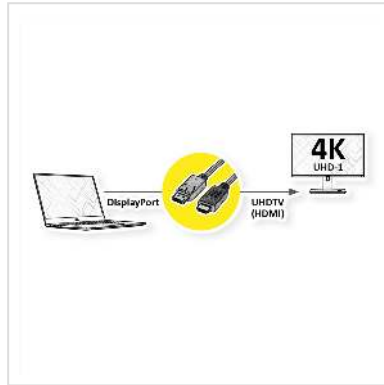

# ROLINE Câble DisplayPort DP - UHDTV, M/M, noir, 10 m

<b>Numéro d'article</b>	11.04.5777
<b>Constructeur</b>	ROLINE
<b>Référence constructeur</b>	11.04.5777
<b>EAN (pièce unique)</b>	7630049619210

**roline**  
Designed for Professionals

**4K**

**Câble DisplayPort vers UHDTV pour transférer le contenu de votre carte graphique (DisplayPort) vers votre téléviseur (UHDTV) - avec une qualité jusqu' à 3840x2160 @60Hz, y compris la transmission audio!**

- UHDTV est le standard pour la transmission vidéo numérique dans le secteur TV/multimédia pour par exemple: Connexion d'un téléviseur avec interface HDMI à un appareil de lecture avec connexion DisplayPort.
- Câble avec un port DisplayPort et une prise HDTV. DisplayPort est compatible avec le signal HDMI.
- Remarque: Un câble DisplayPort UHDTV ne peut être utilisé que dans un seul sens: le connecteur DisplayPort ne peut être utilisé que du côté de la source de données (par ex. carte graphique).

## Caractéristiques techniques

Constructeur	ROLINE
Groupe de produits	Câble
Types de produits	Câble DP-UHDTV
Couleur	noir

Longueur	10 m
Qualité de transmission	DisplayPort v1.2
Résolution maximale	3840 x 2160 @60Hz (4K, UHD-1)
Connecteur face 1	DisplayPort mâle
Connecteur face 2	UHDTV mâle
Type de connecteur face 1	DisplayPort
Genre du connecteur face 1	Mâle
Type de connecteur face 2	UHDTV
Genre du connecteur face 2	Mâle
Domaine d'emploi	externe
Blindage du câble	blindé