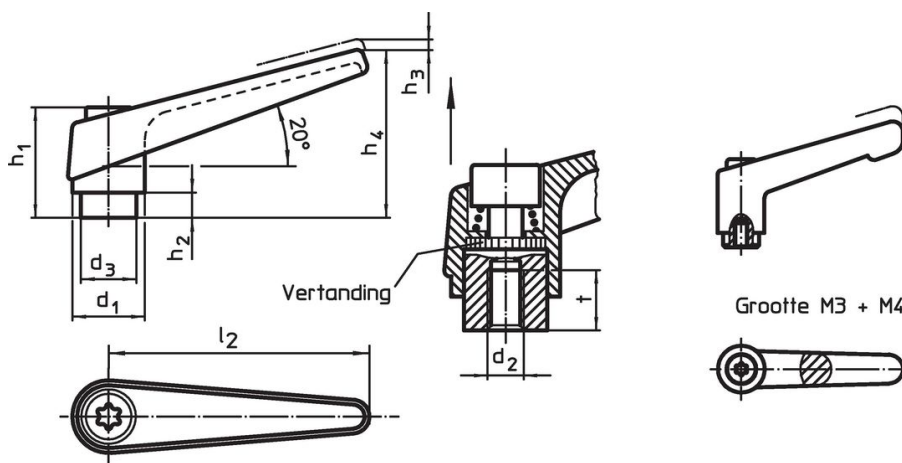

#### Binnendelen

- staal, gezwart, kwaliteit 5.8

### Werking

Door heffen van de hefboom wordt de veranding vrijgegeven. De hefboom wordt via de veranding gepositioneerd. Het draadeind kan vervangen worden. Na het loslaten klikt de veranding erin.

### Bestelinformatie

Afmetingen										[g]	Artikelnr.
d <sub>1</sub>	d <sub>2</sub>	d <sub>3</sub>	h <sub>1</sub>	h <sub>2</sub>	h <sub>3</sub>	h <sub>4</sub>	l <sub>2</sub>	t	≥		
[mm]											
oranje											
30	M16	23	50,5	12	5	76	108	22	269	24400.0621	