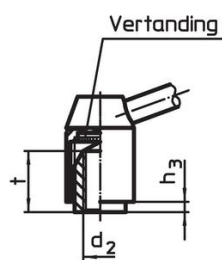

Kogelknop

- kunststof (PF 31), zwart, DIN 319

Werking

Door heffen van de hefboom wordt de vertanding vrijgegeven. De hefboom wordt via de vertanding gepositioneerd. Het draadeind kan vervangen worden. Na het loslaten klikt de vertanding erin.

Meer informatie

Opmerkingen

Het schroefdraad kan verwisseld worden.

Tekening

Afbeelding 1

Afbeelding 2

Bestelinformatie

d ₁	d ₂	d ₃	d ₄	d ₅	Afmetingen					[g]	Artikelnr.	
					h ₁	h ₂	h ₃	l	t			
met draadbus – Afbeelding 1, Staal												
28	M10	19	12	30	48,5	4,5	4,5	110	17	255	24440.0301	