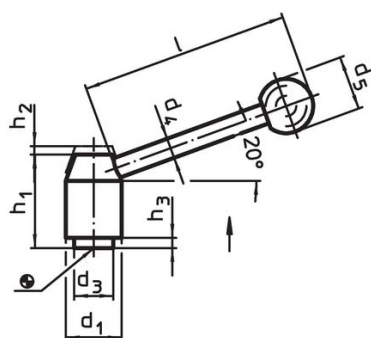

Verstelbare klemhefbomen

24440.0301

Productbeschrijving

Materiaal

Hefboom

- staal, gezwart

Binnendelen

- staal, gezwart, kwaliteit 5.8

Kogelknop

- kunststof (PF 31), zwart, DIN 319

Werking

Door heffen van de hefboom wordt de vertanding vrijgegeven. De hefboom wordt via de vertanding gepositioneerd. Het draadeind kan vervangen worden. Na het loslaten klikt de vertanding erin.

Meer informatie

Opmerkingen

Het schroefdraad kan verwisseld worden.

Tekening

Afbeelding 1

Afbeelding 2

Bestelinformatie

d ₁	d ₂	d ₃	d ₄	d ₅	Afmetingen					[g]	Artikelnr.	
					h ₁	h ₂	h ₃	l	t			
met draadbus – Afbeelding 1, Staal												
28	M10	19	12	30	48,5	4,5	4,5	110	17	255	24440.0301	