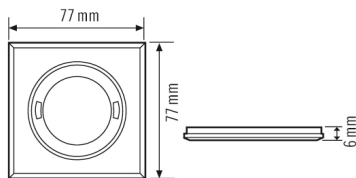

FLAT COVER SQUARE WH

Artikelnummer

EP00007248

GTIN

4015120007248

Produktbeschreibung

- Abdeckung für Präsenz- und Bewegungsmelder der Serie FLAT
- Material: Kunststoff, matt
- quadratisch, weiß

Technische Daten

ALLGEMEIN

Gerätekategorie	Abdeckung
-----------------	-----------

GEHÄUSE

Abmessungen	Länge 77 mm x Breite 77 mm x Höhe/Tiefe 5 mm
Gewicht	10 g
Farbe	weiß, ähnlich RAL 9010

Maßzeichnung

Ausführliche Produktbeschreibung

- Abdeckung für Präsenz- und Bewegungsmelder der Serie FLAT
- Material: Kunststoff, matt
- quadratisch, weiß