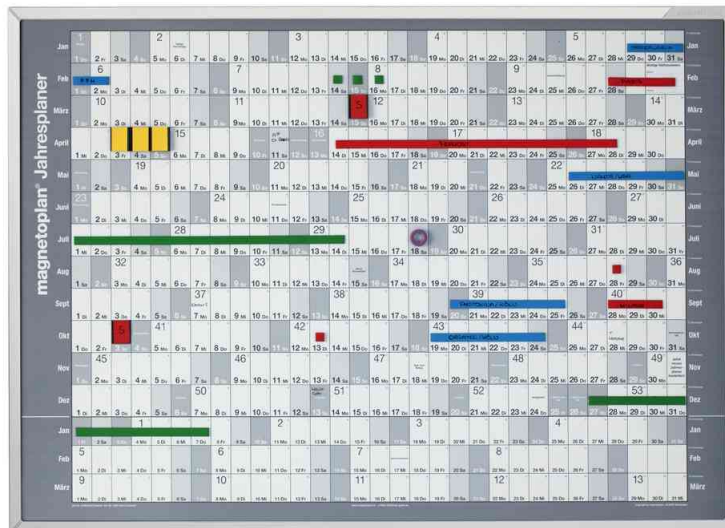

Planning annuel avec tableau support, 2022

- le planning annuel est basé sur le principe d'un tableau support magnétique et une plaque de revêtement
- un aperçu du plan de toute l'année et des trois premiers mois de l'année suivante
- la plaque de revêtement sera remplacée chaque année par une actuelle
- le tableau support avec cadre en aluminium anodisé
- inscriptible avec les marqueurs pour tableaux
- effaçable à sec
- champs de date de 24 x 38 mm
- les dimanches, samedis et les jours fériés se distinguent des jours ouvrables
- la plaque de revêtement avec le planning adhère magnétiquement sur le tableau support
- les cases des jours et les bandes sont inscriptibles
- **contenu de la livraison:** 1 tableau support magnétique avec plaque de revêtement, 1 kit d'accessoires 1
- pour le marché: D / L / A / CH

Exemple d'utilisation:

- planifier les dates, les salons et les meetings professionnelles
- planifier les congès, les anniversaires, les fêtes, et les cérémonies privées

Adapté pour:

- administrations
- sociétés
- Home-office

Visuel de référence: Planning annuel avec tableau support - exemple d'utilisation

Planning annuel avec tableau support - exemples d'utilisation

Produit	Modèle	Dimensions	Couleur	Conditionné	Numéro de fabricant	Code
Planning annuel avec tableau support 2023	magnétique	841 x 594 mm	blanc		1235324	70000126
Zubehör: Jahresplaner-Folie 2024	magnetaftend	835 x 590 mm	weiß / grau		1235124	70002418