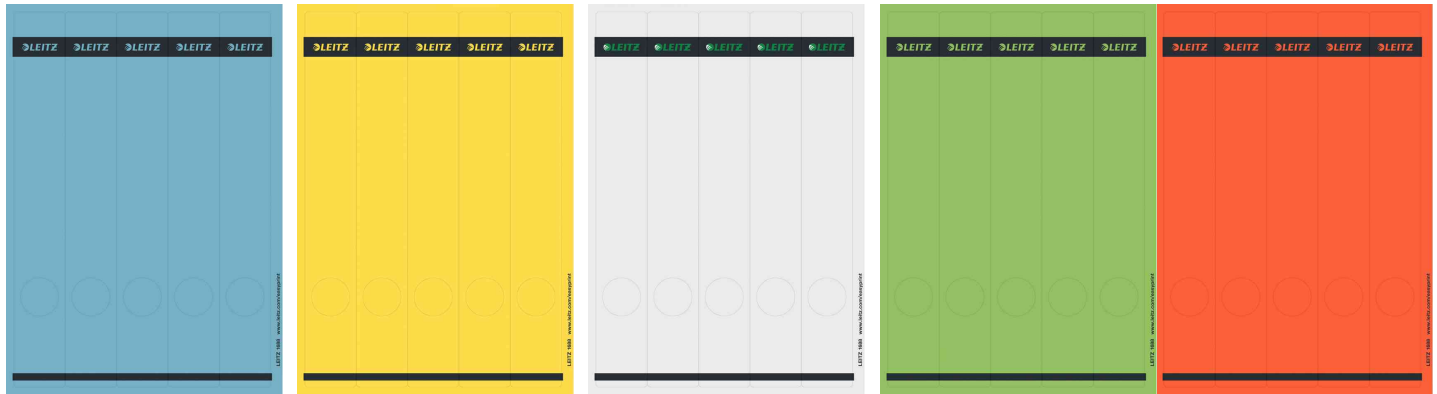

Orderrücken-Etikett, PC-beschriftbar, lang / schmal

- geeignet für Laser-, Tintenstrahldrucker und Kopierer
- Rückenschilder für Standard- und Hartpappe-Ordner
- passend für Ordner 1070, 1072, 1073, 1080, 1092, 1190, 1194
- zum Beschriften mit Beschriftungssoftware LEITZ Profi-Print
- hohe Deck- und Klebekraft
- mit Greifrand
- einfache Positionierung, da länger und breiter als das "alte" Rückenschild
- farbiges, selbstklebendes Papier
- lösemittelfrei

Hinweis: GRATIS Software finden Sie unter: www.leitz.com

Orderrücken-Etikett, blau

Orderrücken-Etikett, gelb

Orderrücken-Etikett, grau

Orderrücken-Etikett, grün

Orderrücken-Etikett, rot

Produkt	Ausführung	Rückenbreite	Format	Farbe	VE	Hersteller-Nummer	Bestell-Nummer
Orderrücken-Etiketten	lang / schmal		(B)34 x (H)285 mm	blau	125 Stück	1688-00-35	80168835
	lang / schmal		(B)34 x (H)285 mm	gelb	125 Stück	1688-00-15	80168815
Orderrücken-Etiketten	lang / schmal		(B)34 x (H)285 mm	grau	125 Stück	1688-00-85	80168885
	lang / schmal		(B)34 x (H)285 mm	grün	125 Stück	1688-00-55	80168855
Orderrücken-Etiketten	lang / schmal		(B)34 x (H)285 mm	rot	125 Stück	1688-00-25	80168825